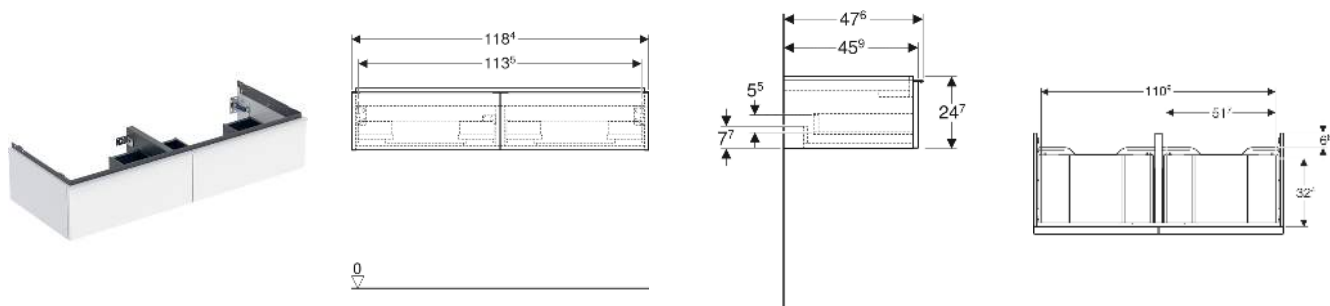

# Geberit iCon Unterschrank für Doppelwaschtisch, mit zwei Schubladen

## EIGENSCHAFTEN

- FSC™ C134279 zertifiziert
- Wandhängend
- Mit zwei Schubladen
- Griff zum Öffnen
- Griff austauschbar
- Schublade mit Selbsteinzug
- Schublade ohne Geruchsverschlussausschnitt
- Feuchtigkeitsbeständig
- Vormontiert geliefert

## ZUBEHÖR

- Geberit Handtuchhalter für Badezimmermöbel
- Geberit Griff
- Geberit Lichtleiste für Schublade, links und rechts, Länge 35 cm
- Geberit Handtuchhalter für Badezimmermöbel
- Geberit Steckdosenelement
- Geberit Steckdosenelement mit USB-Anschluss
- Geberit Handtuchhalter für Badezimmermöbel, Ecke rechtwinklig
- Geberit Handtuchhalter für Badezimmermöbel, Ecke abgerundet

Art.-Nr.	Mix & Match	Farbe / Oberfläche	B cm	Breite Waschtisch cm	H cm	T cm	VE1 St
502.314.JK.1	Ja	Korpus, Front: lava / lackiert matt Griff: lava / pulverbeschichtet matt	118.4	120	24.7	47.6	1