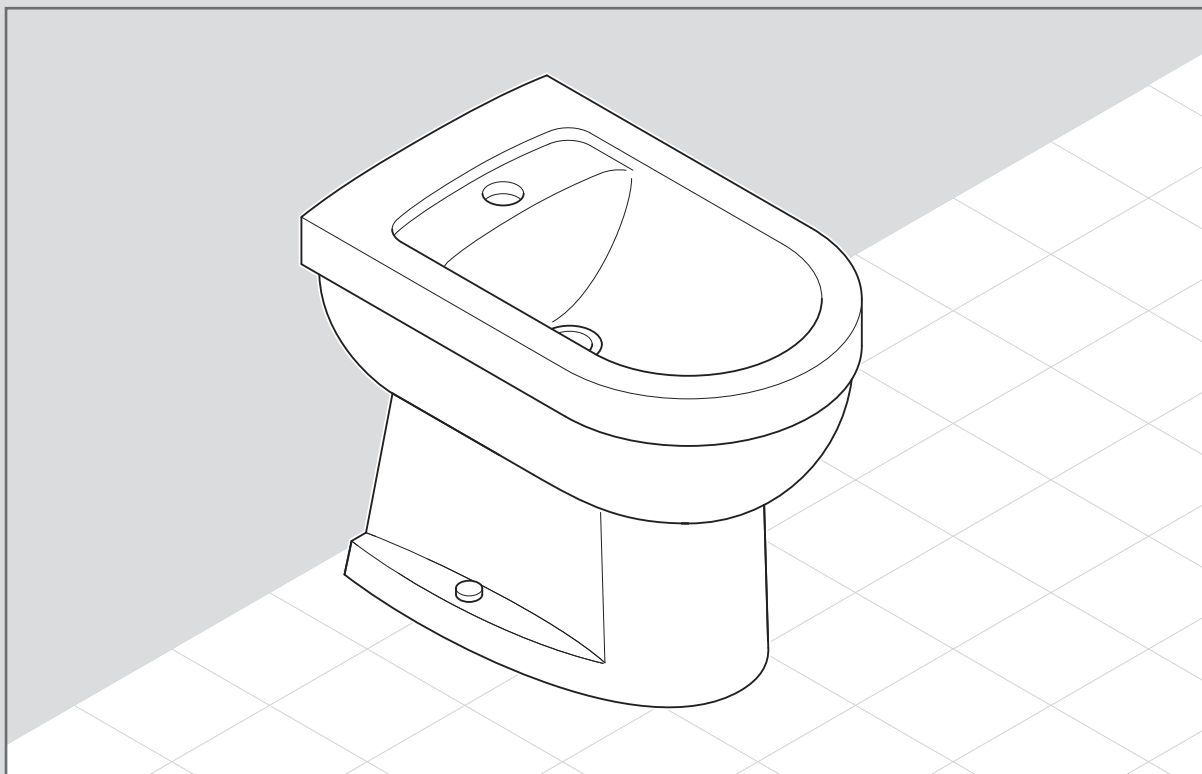

General Instruction

General
Instruction
Villeroy & Boch

DE Montageanleitung
Bidet, Standardbefestigung

EN Installation Instructions
Bidet, standard fixation

FR Instructions de montage
Bidet, fixation standard

ZH 装配说明
净身盆，标准安装