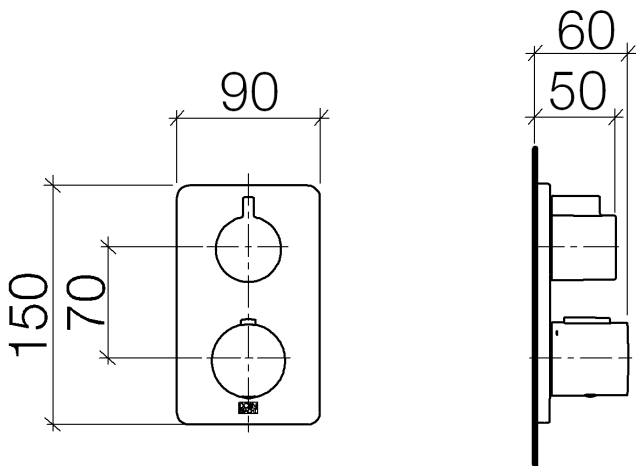

Dusche - LULU

UP-Thermostat mit Einweg-Mengenregulierung - platin matt

Artikelnummer: 36 425 710-06

- Abdeckplatte 150 x 90 mm
- Skalengriff mit Sicherheitssperre bei 38°C
- Heißwasserbegrenzung, voreinstellbar
- Armaturengruppe nach DIN 4109: 1
- Um die überproportional gestiegenen Materialkosten auszugleichen, sehen wir uns leider gezwungen, ab dem 1. Juni 2020 einen Edelmetallzuschlag in Höhe von zehn Prozent für diesen Artikel zu berechnen.
- Der Zuschlag ist nicht im angezeigten Preis enthalten.
- Passt zu LULU

platin matt

Zu diesem Artikel wird Zubehör benötigt.

Maßzeichnung

Alle Angaben in mm / inch = mm x 0,0394

Dusche - LULU  
UP-Thermostat mit Einweg-Mengenregulierung - platin matt  
Artikelnummer: 36 425 710-06

### Durchflussdiagramm

## Dusche - LULU

UP-Thermostat mit Einweg-Mengenregulierung - platin matt

Artikelnummer: 36 425 710-06