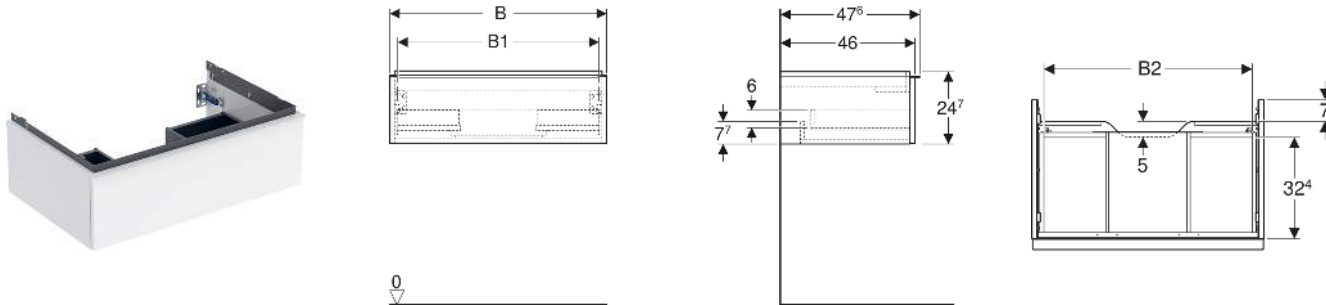

Geberit iCon Unterschrank für Waschtisch, mit einer Schublade

EIGENSCHAFTEN

- FSC™ C134279 zertifiziert
- Wandhängend
- Mit einer Schublade
- Griff zum Öffnen
- Griff austauschbar
- Schublade mit Selbsteinzug
- Schublade ohne Geruchsverschlussausschnitt
- Feuchtigkeitsbeständig
- Vormontiert geliefert

TECHNISCHE DATEN

Werkstoff Hochverdichtete Dreischicht-Holzspanplatte

Schubladenbelastung max. 20 kg

LIEFERUMFANG

- Unterschrank für Waschtisch
- Befestigungsmaterial

ZUBEHÖR

- Geberit Handtuchhalter für Badezimmermöbel
- Geberit Griff
- Geberit Lichtleiste für Schublade, links und rechts, Länge 35 cm
- Geberit Set Schubladeneinsätze für obere Schublade
- Geberit Steckdosenelement mit Netzstecker
- Geberit Steckdosenelement mit ComfortLight-Modul

- Geberit Handtuchhalter für Badezimmermöbel, Ecke rechtwinklig
- Geberit Handtuchhalter für Badezimmermöbel, Ecke abgerundet

INFO

- Für die Installation des Unterschrankes wird ein Geberit Waschbeckenanschluss, Raumsparmodell benötigt. Siehe Sortimentsübersicht Waschtisch-Serie oder Onlinekatalog, Zubehör Waschtische.
- Mix & Match: Artikel gleicher Breite sind in den Serien Geberit ONE, Acanto, iCon frei kombinierbar

Art.-Nr.	Mix & Match	Farbe / Oberfläche	B cm	B1 cm	B2 cm	Breite Waschtisch cm	H cm	T cm	VE1 St.
502.313.01.1	Ja	Korpus, Front: weiß / lackiert hochglänzend Griff: weiß / pulverbeschichtet matt	118.4	113	111.2	120	24.7	47.6	1