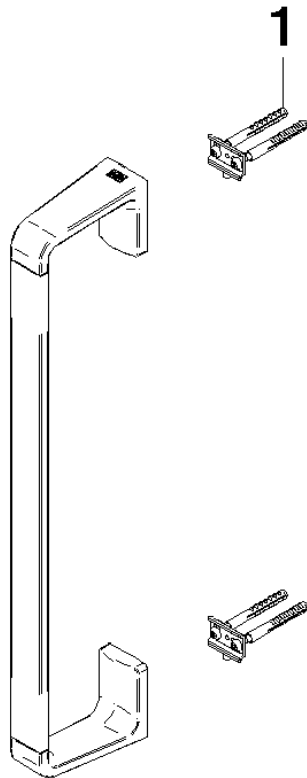

83 215 976 Produktversion ab 01.04.2024

- Stichmaß 358 mm
- Breite 35 mm
- Höhe: 420 mm
- Ausladung 89 mm
- Aufnahme von bis zu 6 Gästehandtüchern

	Light Gold gebürstet (PVD)	83 215 976-27
	Chrom	83 215 976-00
	Platin gebürstet	83 215 976-06
	Dark Chrome	83 215 976-19
	Gold gebürstet (PVD)	83 215 976-37
	Chrom gebürstet	83 215 976-93
	Dark Platin gebürstet	83 215 976-99

83 215 976 Produktversion ab 01.04.2024

83 215 976 Produktversion ab 01.04.2024

Ersatzteile für die
anderen
Oberflächenvarianten
finden Sie hier:
Chrom

Ersatzteilstückliste

Nr.	Artikelnummer	Benennung	Verbaumenge	Lieferzeit
1	90 30 30 230 00 90	Befestigungssatz -	2,00	2