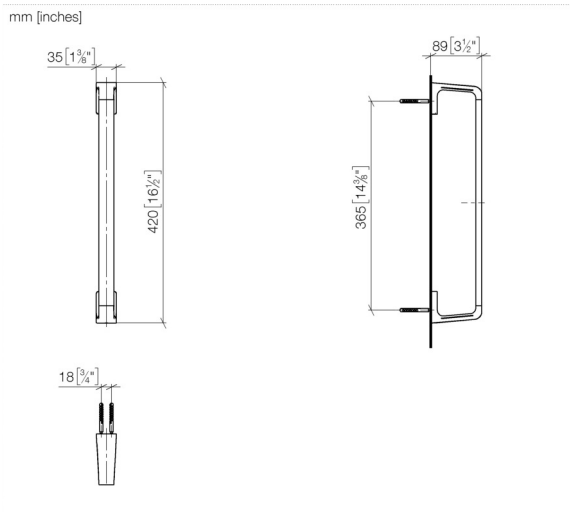

83 215 976 Produktversion ab 01.04.2024

- Stichmaß 358 mm
- Breite 35 mm
- Höhe: 420 mm
- Ausladung 89 mm
- Aufnahme von bis zu 6 Gästehandtüchern

	Light Gold gebürstet (PVD)	83 215 976-27
	Chrom	83 215 976-00
	Platin gebürstet	83 215 976-06
	Dark Chrome	83 215 976-19
	Gold gebürstet (PVD)	83 215 976-37
	Chrom gebürstet	83 215 976-93
	Dark Platin gebürstet	83 215 976-99

83 215 976 Produktversion ab 01.04.2024

83 215 976 Produktversion ab 01.04.2024

Ersatzteile für die
anderen
Oberflächenvarianten
finden Sie hier:
Chrom

Ersatzteilstückliste

Nr.	Artikelnummer	Benennung	Verbaumenge	Lieferzeit
1	90 30 30 230 00 90	Befestigungssatz -	2,00	2