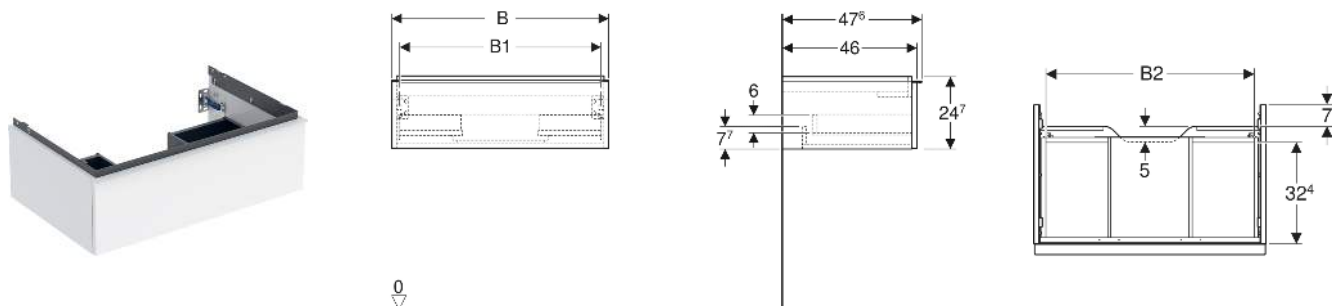

# Geberit iCon Unterschrank für Waschtisch, mit einer Schublade

## EIGENSCHAFTEN

- FSC™ C134279 zertifiziert
- Wandhängend
- Mit einer Schublade
- Griff zum Öffnen
- Griff austauschbar
- Schublade mit Selbsteinzug
- Schublade ohne Geruchsverschlussausschnitt
- Feuchtigkeitsbeständig
- Vormontiert geliefert

## TECHNISCHE DATEN

Werkstoff Hochverdichtete Dreischicht-Holzspanplatte

Schubladenbelastung max.

20 kg

- Geberit Handtuchhalter für Badezimmermöbel, Ecke rechtwinklig
- Geberit Handtuchhalter für Badezimmermöbel, Ecke abgerundet