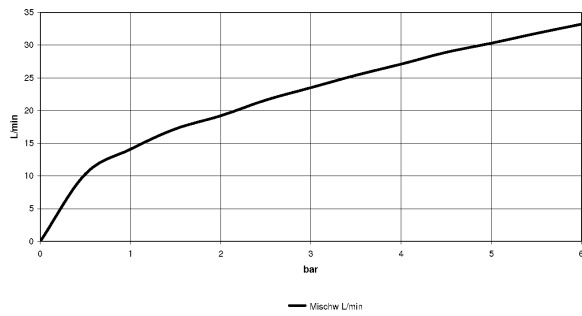

Waschtisch - VAIA

Seitenventil rechtsschließend kalt - chrom

Artikelnummer: 20 000 809-00

- Bohrungsdurchmesser 32 mm
- Rosette Ø 60 mm
- Armaturengruppe nach DIN 4109: 1

chrom

Maßzeichnung

Alle Angaben in mm / inch = mm x 0,0394

Waschtisch - VAIA
Seitenventil rechtsschließend kalt - chrom
Artikelnummer: 20 000 809-00

Durchflussdiagramm

Waschtisch - VAIA

Seitenventil rechtsschließend kalt - chrom

Artikelnummer: 20 000 809-00

Weitere Oberflächenvarianten