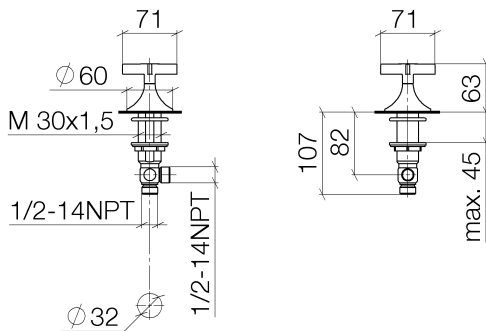

Waschtisch - VAIA

Seitenventil rechtsschließend kalt - chrom

Artikelnummer: 20 000 809-00

- Bohrungsdurchmesser 32 mm
- Rosette Ø 60 mm
- Armaturengruppe nach DIN 4109: 1

chrom

Maßzeichnung

Alle Angaben in mm / inch = mm x 0,0394

Waschtisch - VAIA
Seitenventil rechtsschließend kalt - chrom
Artikelnummer: 20 000 809-00

Durchflussdiagramm

Waschtisch - VAIA

Seitenventil rechtsschließend kalt - chrom

Artikelnummer: 20 000 809-00

Weitere Oberflächenvarianten