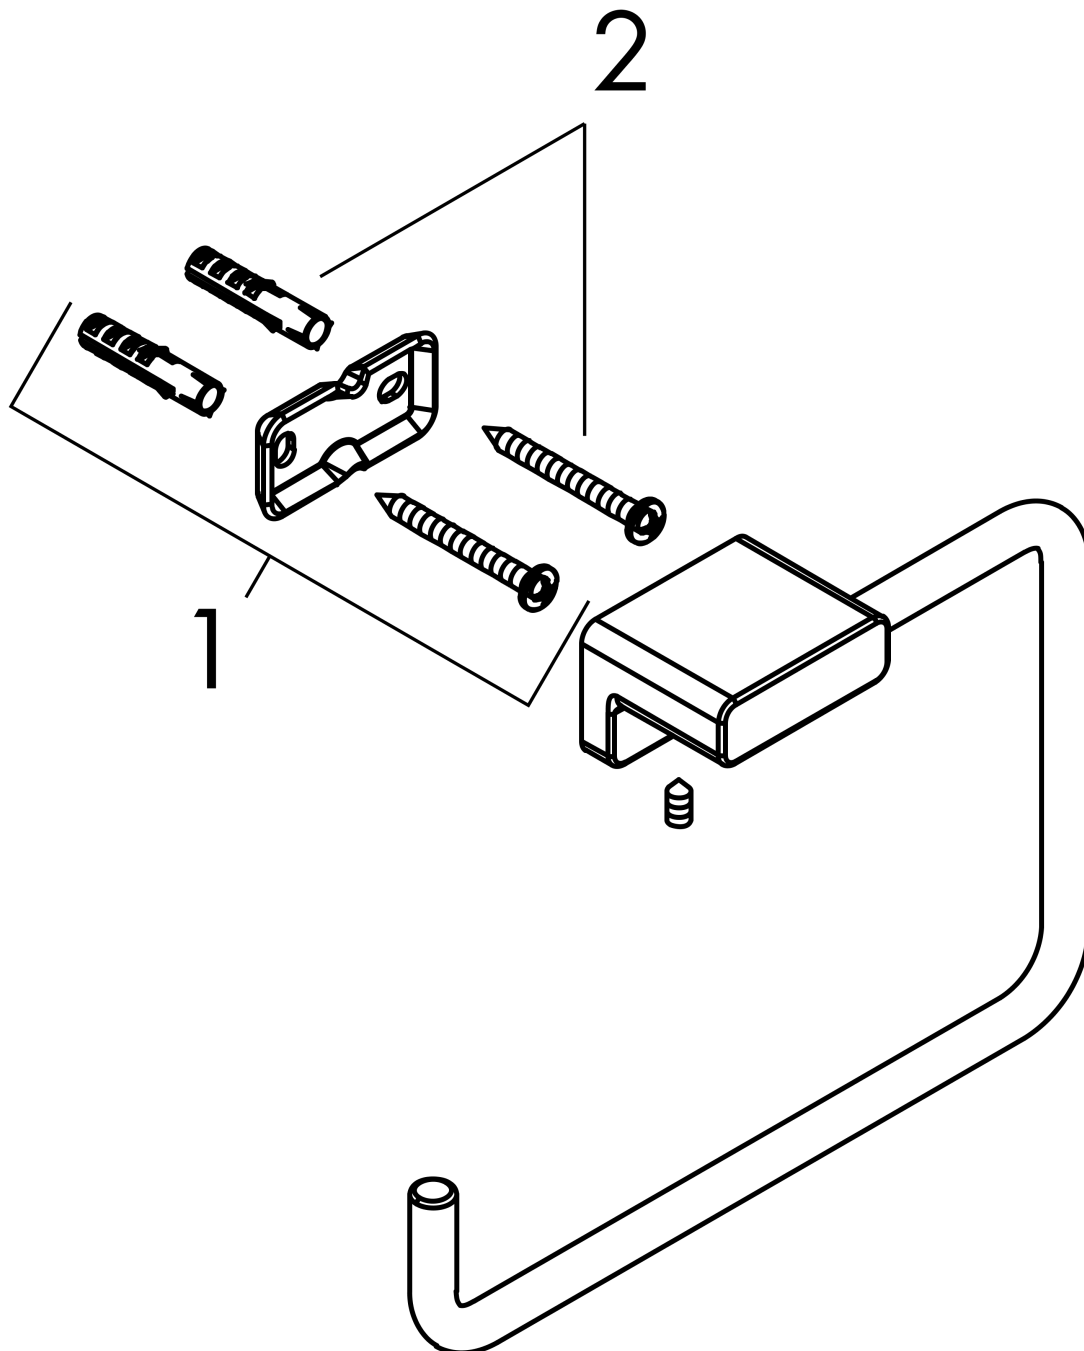

AddStoris Handtuchring

Oberfläche: **Mattweiß** Artikelnummer: **41754700**

Beschreibung

Merkmale

- Wandmontage
- Material: Metall
- schwenkbar
- mit Befestigungsmaterial
- verdeckte Befestigung
- Bohrabstand: 26 mm
- Durchmesser Bohrloch: 6 mm

Designpreise

reddot winner 2021

Produktabbildung

Maßzeichnung

AddStoris
Handtuchring

Oberfläche: **Mattweiß** Artikelnummer: **41754700**

Explosionszeichnung

Baujahr: >04/21

AddStoris
Handtuchring
 Oberfläche: **Mattweiß** Artikelnummer: **41754700**

Ersatzteilliste

Baujahr: >04/21

Pos.	Beschreibung	Artikelnummer	PG	VE
1	Halteelement	94165000	3	1
2	Befestigungsteile	40915000	4	1