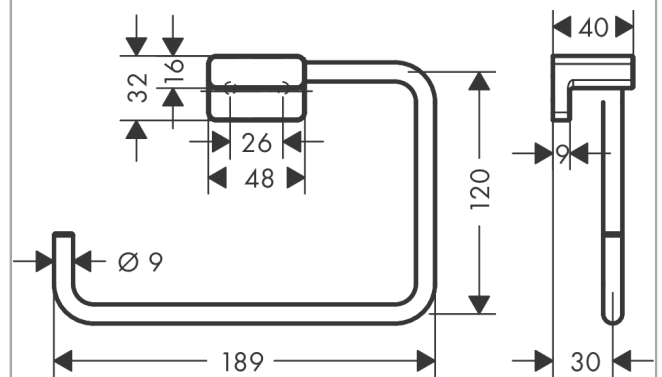

AddStoris Handtuchring

Oberfläche: **Mattweiß** Artikelnummer: **41754700**

Beschreibung

Merkmale

- Wandmontage
- Material: Metall
- schwenkbar
- mit Befestigungsmaterial
- verdeckte Befestigung
- Bohrabstand: 26 mm
- Durchmesser Bohrloch: 6 mm

Designpreise

reddot winner 2021

Produktabbildung

Maßzeichnung

AddStoris
Handtuchring

Oberfläche: **Mattweiß** Artikelnummer: **41754700**

Explosionszeichnung

Baujahr: >04/21

AddStoris
Handtuchring
 Oberfläche: **Mattweiß** Artikelnummer: **41754700**

Ersatzteilliste

Baujahr: >04/21

Pos.	Beschreibung	Artikelnummer	PG	VE
1	Halteelement	94165000	3	1
2	Befestigungsteile	40915000	4	1