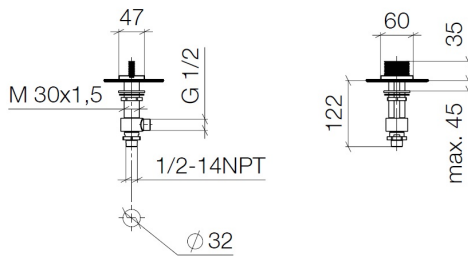

Waschtisch - CL.1

Seitenventil linksschließend warm - chrom

Artikelnummer: 20 006 706-00

- mit CASCADE-Struktur
- Bohrungsdurchmesser 32 mm
- Rosette 60 x 47 mm
- Armaturengruppe nach DIN 4109: 1

chrom

Maßzeichnung

Alle Angaben in mm / inch = mm x 0,0394

Waschtisch - CL.1
Seitenventil linksschließend warm - chrom
Artikelnummer: 20 006 706-00

Durchflussdiagramm

Waschtisch - CL.1

Seitenventil linksschließend warm - chrom