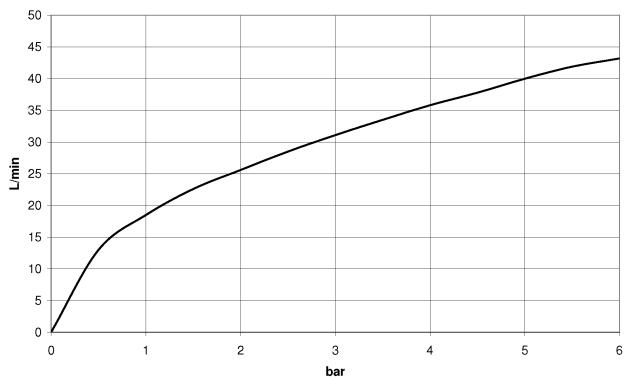

Waschtisch - CL.1

Seitenventil linksschließend warm - chrom

Artikelnummer: 20 006 706-00

- mit CASCADE-Struktur
- Bohrungsdurchmesser 32 mm
- Rosette 60 x 47 mm
- Armaturengruppe nach DIN 4109: 1

chrom

Maßzeichnung

Alle Angaben in mm / inch = mm x 0,0394

Waschtisch - CL.1
Seitenventil linksschließend warm - chrom
Artikelnummer: 20 006 706-00

Durchflussdiagramm

Waschtisch - CL.1

Seitenventil linksschließend warm - chrom