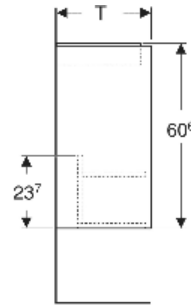

Geberit Renova Plan Unterschrank für Handwaschbecken, mit einer Tür

EIGENSCHAFTEN

- Holz aus nachhaltiger Forstwirtschaft mit zertifizierter Herkunft
- Wandhängend
- Mit einer Tür
- Anschlagseite links oder rechts
- Griffmulde zum Öffnen
- Tür mit Dämpfungsmechanismus
- Mit einem versetzbaren Einlegeboden

- Seidenmatte Oberflächen mit Anti-Fingerabdruck-Beschichtung
- Feuchtigkeitsbeständig
- Vormontiert geliefert

TECHNISCHE DATEN

Werkstoff Hochverdichtete Dreischicht-Holzspanplatte

LIEFERUMFANG

- Unterschrank für Handwaschbecken
- Einlegeboden
- Befestigungsmaterial
- Montageschablone

ZUBEHÖR

- Geberit Magnethalter
- Geberit Set Füße schmal

Art.-Nr.	Farbe / Oberfläche	B cm	B1 cm	B2 cm	Breite Waschtisch cm	H cm	T cm	T1 cm	Tür	VE1 St.
504.020.PS.1 Neu	Eiche natur / Melamin Holzstruktur	32.4	27	29.2	36	60.6	23	13.4	Anschlag links oder rechts	1