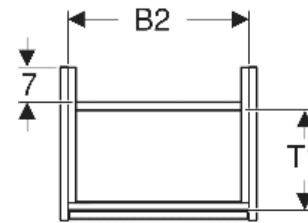

Geberit Renova Plan Unterschrank für Handwaschbecken, mit einer Tür

EIGENSCHAFTEN

- Holz aus nachhaltiger Forstwirtschaft mit zertifizierter Herkunft
- Wandhängend
- Mit einer Tür
- Anschlagseite links oder rechts
- Griffmulde zum Öffnen
- Tür mit Dämpfungsmechanismus
- Mit einem versetzbaren Einlegeboden

- Seidenmatte Oberflächen mit Anti-Fingerabdruck-Beschichtung
- Feuchtigkeitsbeständig
- Vormontiert geliefert

TECHNISCHE DATEN

Werkstoff Hochverdichtete Dreischicht-Holzspanplatte

LIEFERUMFANG

- Unterschrank für Handwaschbecken
- Einlegeboden
- Befestigungsmaterial
- Montageschablone

ZUBEHÖR

- Geberit Magnethalter
- Geberit Set Füße schmal

Art.-Nr.	Farbe / Oberfläche	B cm	B1 cm	B2 cm	Breite Waschtisch cm	H cm	T cm	T1 cm	Tür	VE1 St.
504.020.PS.1 Neu	Eiche natur / Melamin Holzstruktur	32.4	27	29.2	36	60.6	23	13.4	Anschlag links oder rechts	1