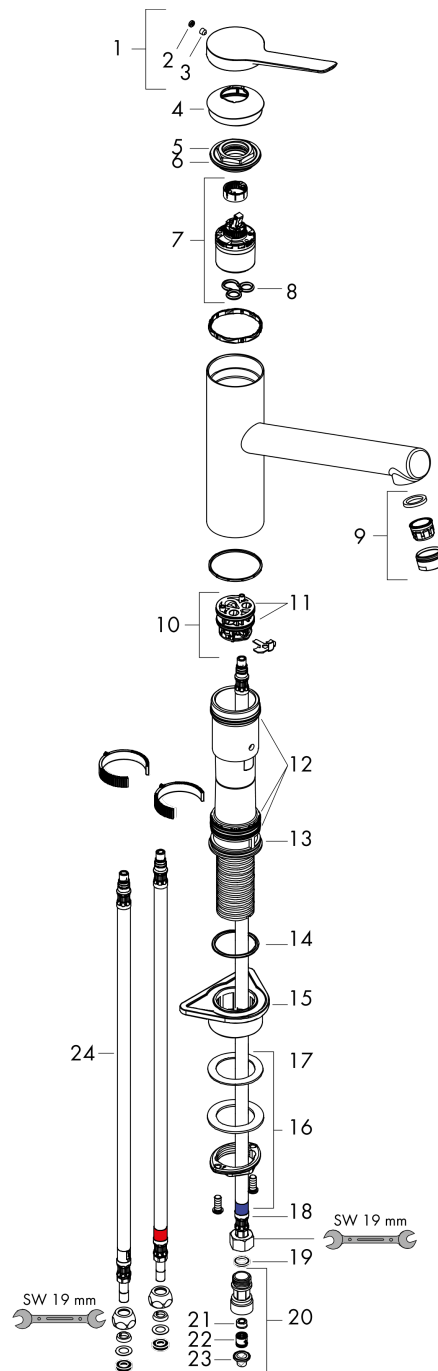

## Maßzeichnung

## Durchflussdiagramm

**Zesis M33**  
**Einhebel-Küchenmischer 150, Niederdruck, 1jet**  
 Oberfläche: **Chrom** Artikelnummer: **74806000**

Explosionszeichnung

Baujahr: >01/23

## Zesis M33

Einhebel-Küchenmischer 150, Niederdruck, 1jet

Oberfläche: **Chrom** Artikelnummer: **74806000**

### Ersatzteilliste

Baujahr: >01/23

Pos.	Beschreibung	Artikelnummer	Preis	VE
1	Griff	94390000	45.85 CHF	1
2	Griffstopfen	93735610	8.65 CHF	1
3	Madenschraube M5x5	98446000	3.25 CHF	1
4	Kappe	94388000	8.65 CHF	1
5	Mutter	94389000	36.95 CHF	1
6	O-Ring 41x2	98212000	3.25 CHF	1
7	Kartusche kpl.	93895000	72.55 CHF	1
8	Dichtung	95008000	8.65 CHF	1
9	Strahlformer	94033000	8.65 CHF	1
10	Adapter für Kartusche	98750000	11.90 CHF	1
11	O-Ring 30x2	98186000	3.25 CHF	1
12	Dichtungsset	98702000	8.65 CHF	1
13	O-Ring 36x2,5	98190000	3.25 CHF	1
14	Befestigungsteil	97523000	5.40 CHF	1
15	Schaftbefestigung kpl. (Ø 34)	95049000	14.25 CHF	1
16	Gleitring	97548000	3.25 CHF	1
17	Anschlussschlauch 900 mm M8x0,75 G3/8	96316000	36.95 CHF	1
18	O-Ring 7x1,5	98422000	3.25 CHF	1
19	Dichtungsset	95581000	5.40 CHF	1
20	Rückflußverhindererpatrone	95051000	58.70 CHF	1
21	Durchflussbegrenzer / Rückflußverhinderer	95363000	28.95 CHF	1
22	Rückflußverhinderer DW 10	96456000	8.65 CHF	1
23	Siebichtung	95291000	11.90 CHF	1
24	Anschlussschlauch 900 mm M8x0,75 8 mm	95693000	28.95 CHF	1