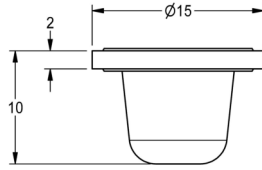

KWC Siebe

Modell-Linie: SPARE-PARTS-GENER. | ASXX1017
Zubehör und Funktionsteile | Ersatzteile Armaturen

KWC-Nr.

2000104702

Sieb, Inhalt 10 Stück

Technische Daten

Gesamttiefe	15 mm
Gesamthöhe	10 mm
Gesamtbreite	15 mm
Füllmenge	10
Mengeneinheit	Stücke