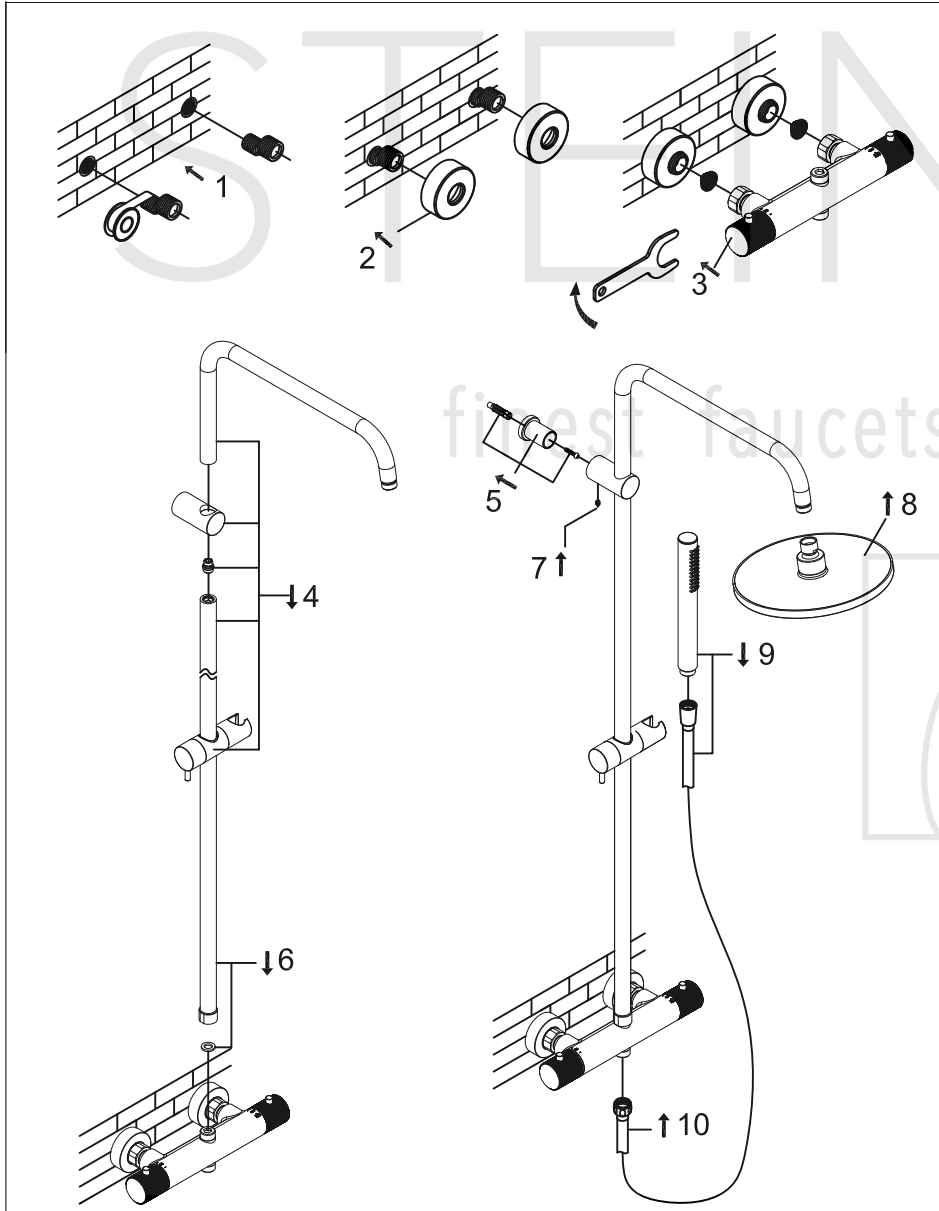

STEINBERG

Brauseset

Art.Nr.171 2721 BG

### Installation

### Technische Zeichnung