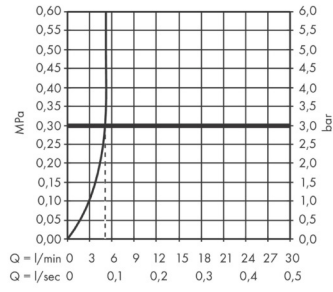

### Produktabbildung

### Maßzeichnung

**Vivenis**

**Einhebel-Waschtischmischer Unterputz für Wandmontage mit Auslauf 19,2 cm**

Oberfläche: **Matt Black** Artikelnummer: **75050670**

**Durchflussdiagramm**

Vivenis

Einhebel-Waschtischmischer Unterputz für Wandmontage mit Auslauf 19,2 cm