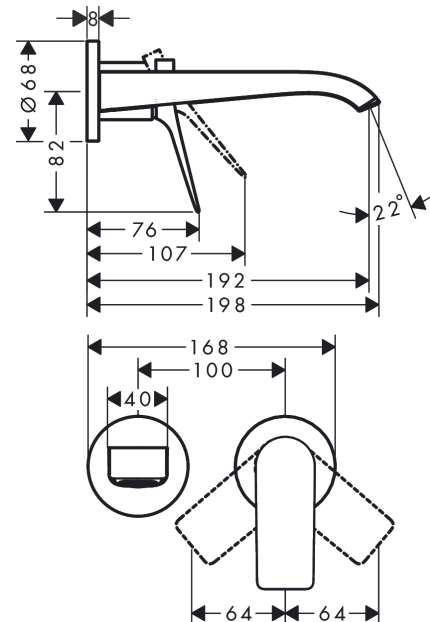

#### Merkmale

- besteht aus: Einhebel-Waschtischmischer Unterputz für Wandmontage, Ablaufgarnitur
- Griffvariante: Hebel
- Strahlart: WaterfallStream
- Maximale Durchflussmenge bei 3 bar: 5 l/min
- Keramikmischsystem
- Temperaturbegrenzung einstellbar
- unverschliessbare Ablaufgarnitur
- Material Ablaufventil: Metall
- Griff rechts oder links positionierbar, abhängig von der Installation des Grundkörpers
- Geräuschgruppe: I
- Durchflussklasse: O
- PA-IX 38064/IO

### Maßzeichnung

**Vivenis**

**Einhebel-Waschtischmischer Unterputz für Wandmontage mit Auslauf 19,2 cm**

Oberfläche: **Matt Black** Artikelnummer: **75050670**

**Durchflussdiagramm**

Vivenis

Einhebel-Waschtischmischer Unterputz für Wandmontage mit Auslauf 19,2 cm