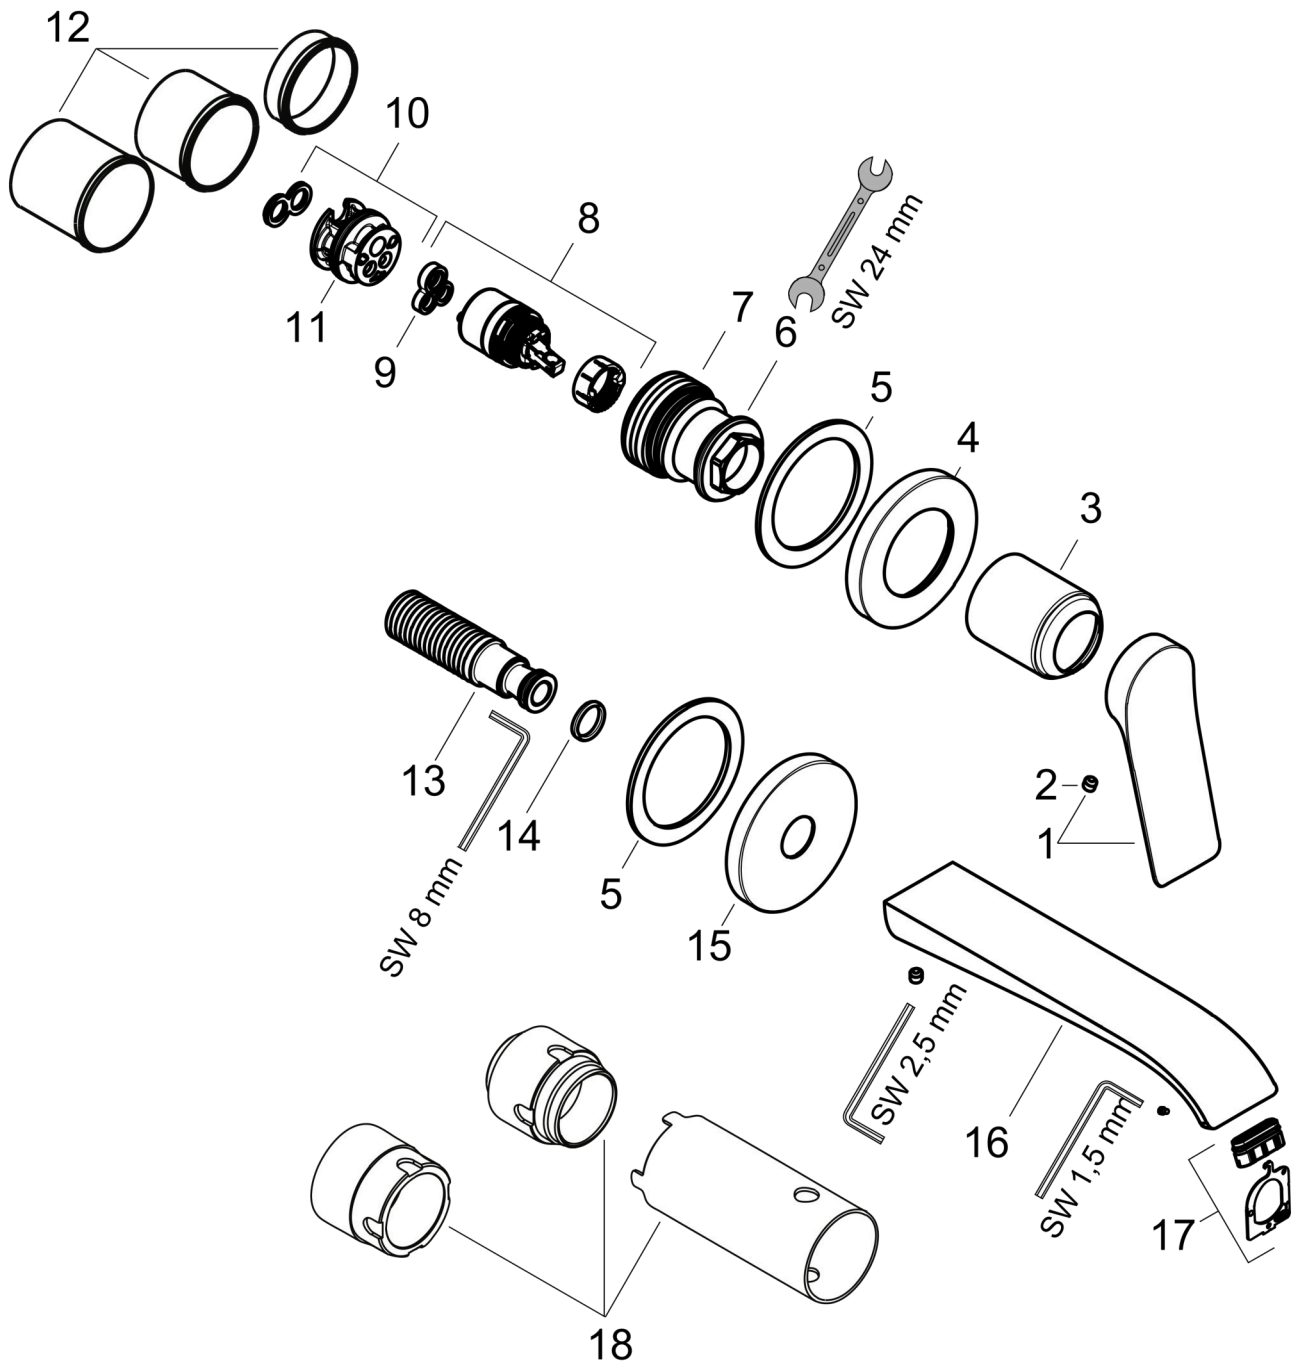

Vivenis

Einhebel-Waschtischmischer Unterputz für Wandmontage mit Auslauf 19,2 cm

Oberfläche: **Matt Black** Artikelnummer: 75050670

Explosionszeichnung

Baujahr: >06/21

Vivenis

Einhebel-Waschtischmischer Unterputz für Wandmontage mit Auslauf 19,2 cm

Oberfläche: **Matt Black** Artikelnummer: **75050670**

Ersatzteilliste

Baujahr: >06/21

Pos.	Beschreibung	Artikelnummer	Preis	VE
1	Griff	94276670	68.85 CHF	1
2	Madenschraube M5x5	98446000	3.25 CHF	1
3	Hülse	93989670	43.55 CHF	1
4	Rosette für Griff	93988670	88.00 CHF	1
5	Unterlagscheibe	97600000	11.90 CHF	1
6	Mutter	94752000	28.95 CHF	1
7	O-Ring 32x2	98193000	3.25 CHF	1
8	Kartusche kpl.	93760000	88.55 CHF	1
9	Dichtung	93383000	11.90 CHF	1
10	Adapter für Kartusche	95634000	11.90 CHF	1
11	O-Ring 26x2	98147000	3.25 CHF	1
12	Gewindehülsen Set	97971000	36.95 CHF	1
13	Anschlußnippel G½	95626000	45.85 CHF	1
14	O-Ring 13x2	98128000	3.25 CHF	1
15	Rosette für Auslauf	93987670	109.20 CHF	1
16	Auslauf kpl.	94274670	192.40 CHF	1
17	Strahlformer	94275000	36.95 CHF	1
18	Verlängerung 25 mm für 13622180	31971000	-	1
a	Grundkörper	13622180	-	1
b	Adapter für vertauschte Anschlüsse	93819000	166.45 CHF	1
c	Ablauf	50001670	-	1