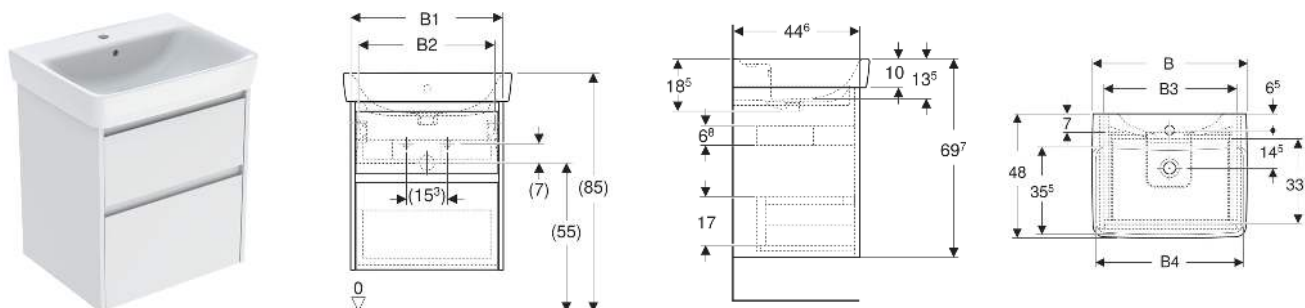

Geberit Renova Plan Set Waschtisch mit Unterschrank, zwei Schubladen

■ GEBERIT

EIGENSCHAFTEN

- Holz aus nachhaltiger Forstwirtschaft mit zertifizierter Herkunft
- Wandhängend
- Mit zwei Schubladen
- Griffmulde zum Öffnen
- Schublade mit Selbsteinzug
- Schublade mit Geruchsverschlussausschnitt
- Erweiterter Serviceraum
- Seidenmatte Oberflächen mit Anti-Fingerabdruck-Beschichtung
- Feuchtigkeitsbeständig
- Vormontiert geliefert

TECHNISCHE DATEN

Werkstoff	Sanitärkeramik / hochverdichtete Dreischicht- Holzspanplatte
Schubladenbelastung max.	20 kg

LIEFERUMFANG

- Waschtisch
- Unterschrank für Waschtisch
- Befestigungsmaterial
- Montageschablone

ZUBEHÖR

- Geberit Handtuchhalter für Badezimmermöbel
- Geberit Magnethalter
- Geberit Lichtleiste für Schublade
- Geberit Doppellichtleiste für Schublade
- Geberit Handtuchhalter für Badezimmermöbel, Ecke rechtwinklig
- Geberit Handtuchhalter für Badezimmermöbel, Ecke abgerundet
- Geberit Schubladeneinsatz
- Geberit Einsatz für Geruchsverschlussausschnitt
- Geberit Schubladeneinsatz mit asymmetrischer H-Unterteilung
- Geberit Schubladeneinsatz mit H-Unterteilung
- Geberit Set Füße schmal

<i>Art.-Nr.</i>	<i>Farbe / Oberfläche</i>	<i>Hahnloch</i>	<i>Überlauf</i>	<i>B</i> cm	<i>B1</i> cm	<i>B2</i> cm	<i>B3</i> cm	<i>B4</i> cm	<i>Breite Waschtisch</i> cm	<i>H</i> cm	<i>T</i> cm	<i>VE1</i> St
504.036.00.1 Neu	Waschtisch: weiß Korpus, Front: weiß / lackiert seidenmatt	mittig	sichtbar, symmetrisch	60	54.6	49.2	45.6	58.5	60	69.7	44.6	1