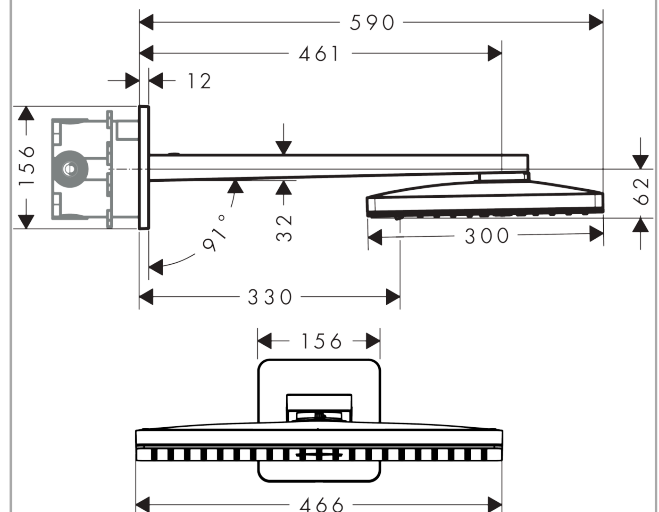

AXOR ShowerSolutions
Kopfbrause 460/300 3jet mit Brausearm und softsquare Rosette
Oberfläche: **Polished Gold Optic** Artikelnummer: **35276990**

Beschreibung

Merkmale

- besteht aus: Kopfbrause, Brausearm, Rosette
- Brausekopfgrösse: 466 x 300 mm
- Strahlart: Rain, RainStream, MonoRain
- Durchflussmenge Rain (bei 3 bar): 18 l/min
- Durchflussmenge MonoRain (bei 3 Bar): 18 l/min
- Durchflussmenge RainStream (bei 3 bar): 15 l/min
- Maximale Durchflussmenge bei 3 bar: 18 l/min
- Mindestfließdruck: 1,5 bar
- Material Strahlscheibe: Metall
- Brausearmlänge: 460 mm
- Strahlscheibe zur Reinigung abnehmbar
- Kopfbrause zur Reinigung abnehmbar
- Montage: Wand - UP Installation auf iBox
- Anschlussart: Grundkörper

Artikeldetails

Preis exkl. MwSt.

4747.00 CHF

Technologie

Zertifikate / Nachhaltigkeit

Produktabbildung

Maßzeichnung