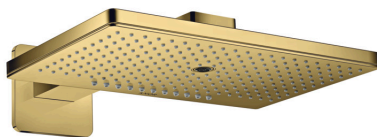

AXOR ShowerSolutions
Kopfbrause 460/300 3jet mit Brausearm und softsquare Rosette
Oberfläche: **Polished Gold Optic** Artikelnummer: **35276990**

Beschreibung

Merkmale

- besteht aus: Kopfbrause, Brausearm, Rosette
- Brausekopfgrösse: 466 x 300 mm
- Strahlart: Rain, RainStream, MonoRain
- Durchflussmenge Rain (bei 3 bar): 18 l/min
- Durchflussmenge MonoRain (bei 3 Bar): 18 l/min
- Durchflussmenge RainStream (bei 3 bar): 15 l/min
- Maximale Durchflussmenge bei 3 bar: 18 l/min
- Mindestfließdruck: 1,5 bar
- Material Strahlscheibe: Metall
- Brausearmlänge: 460 mm
- Strahlscheibe zur Reinigung abnehmbar
- Kopfbrause zur Reinigung abnehmbar
- Montage: Wand - UP Installation auf iBox
- Anschlussart: Grundkörper

Artikeldetails

Preis exkl. MwSt.

4747.00 CHF

Technologie

Zertifikate / Nachhaltigkeit

Produktabbildung