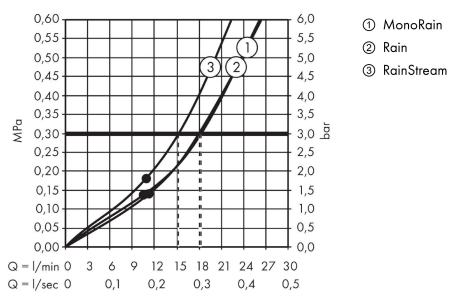

AXOR ShowerSolutions
Kopfbrause 460/300 3jet mit Brausearm und softsquare Rosette
 Oberfläche: **Polished Gold Optic** Artikelnummer: **35276990**

Beschreibung

Merkmale

- besteht aus: Kopfbrause, Brausearm, Rosette
- Brausekopfgrösse: 466 x 300 mm
- Strahlart: Rain, RainStream, MonoRain
- Durchflussmenge Rain (bei 3 bar): 18 l/min
- Durchflussmenge MonoRain (bei 3 Bar): 18 l/min
- Durchflussmenge RainStream (bei 3 bar): 15 l/min
- Maximale Durchflussmenge bei 3 bar: 18 l/min
- Mindestfließdruck: 1,5 bar
- Material Strahlscheibe: Metall
- Brausearmlänge: 460 mm
- Strahlscheibe zur Reinigung abnehmbar
- Kopfbrause zur Reinigung abnehmbar
- Montage: Wand - UP Installation auf iBox
- Anschlussart: Grundkörper

Die Verbrauchswerte wurden praxisnah mit den dazugehörigen Armaturen (Thermostat/Mischer/Unterputzventil) gemessen.