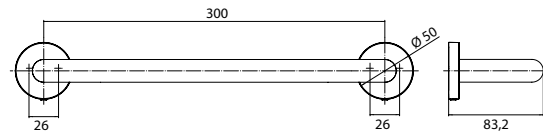

## PRODUKTINFORMATION

Wannengriff, 300 mm chrom

Art.-Nr.4370 001 30

nicht klebbar