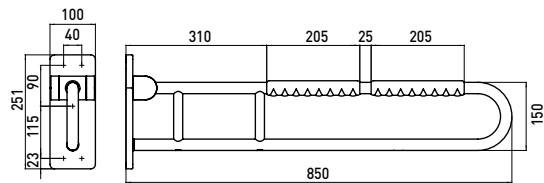

## PRODUKTINFORMATION

Stützklappgriff, 850 mm, nach oben klappbar, gebremste Ausführung chrom

Art.-Nr.3585 212 85

Befestigungsmaterial / Fastening material: 6KT Holzschraube St. vz Ø 8 x 110 DIN 571, Scheibe Ø 8,4 x Ø 16 x 1,6, DIN 125 A2, Fischer Dübel SX 10 x 50