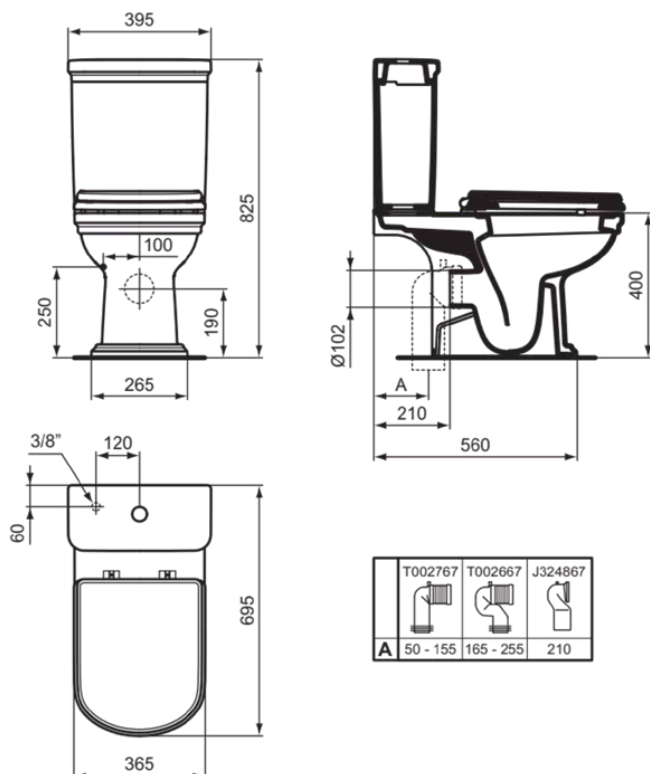

CALLA

E222701

CALLA | Stand-WC für Kombination (rückseitig offen) 390x690x400 mm in weiß glänzend, horizontaler Ablauf

Bild & Zeichnung

Allgemeine Informationen

Produktkategorie:	Toiletten
Produktart:	Stand-WC für Kombination (rückseitig offen)
Marke:	Ideal Standard
Kollektion:	CALLA
Designer:	Palomba Serafini Associati
Colour:	01 - Weiß Glänzend
Oberflächenveredelung:	glänzend
Maximale Höhe (mm):	400
Maximale Breite (mm):	390
Ausladung (mm):	690
Befestigungsart:	Befestigungsset
Nettogewicht (kg):	26.20
EAN Code:	5017830556350

Produktstandards & Zertifikate

Normen:	EN 997
Declaration of Performance classification (DoP):	CL1-6/5-VR II+CL2

Produktspezifikationen

Kindertoilette:	Nein
Farbcode:	01
Farbbeschreibung:	weiß glänzend
Verdeckte Befestigung:	Nein
Spülart:	Tiefspül-WC
Barrierefreies Produkt:	Nein
Material:	Keramik
Materialspezifikation:	Glasiertes Porzellan
Position des Auslass:	Mitte
Ausrichtung des Auslass:	Horizontal
Sichtbarkeit des Auslass:	Verdeckt
PVD Technologie:	Nein
Position des Wasserzulaufs:	Oben
Erhöhte Ausführung:	Nein
Oberflächenveredelung:	glänzend
Mit Bidetfunktion:	Nein
Mit Hygieneausparung / fester Toilettensitz:	Nein
Mit Geruchsabsaugung:	Nein
Montageart:	Boden