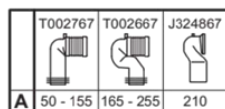

CALLA

E222701

CALLA | Stand-WC für Kombination (rückseitig offen) 390x690x400 mm in weiß glänzend, horizontaler Ablauf

Bild & Zeichnung

Allgemeine Informationen

Produktkategorie:	Toiletten
Produktart:	Stand-WC für Kombination (rückseitig offen)
Marke:	Ideal Standard
Kollektion:	CALLA
Designer:	Palomba Serafini Associati
Colour:	01 - Weiß Glänzend
Oberflächenveredelung:	glänzend
Maximale Höhe (mm):	400
Maximale Breite (mm):	390
Ausladung (mm):	690
Befestigungsart:	Befestigungsset
Nettogewicht (kg):	26.20
EAN Code:	5017830556350

Produktstandards & Zertifikate

Normen:	EN 997
Declaration of Performance classification (DoP):	CL1-6/5-VR II+CL2

Produktspezifikationen

Kindertoilette:	Nein
Farbcode:	01
Farbbeschreibung:	weiß glänzend
Verdeckte Befestigung:	Nein
Spülart:	Tiefspül-WC
Barrierefreies Produkt:	Nein
Material:	Keramik
Materialspezifikation:	Glasiertes Porzellan
Position des Auslass:	Mitte
Ausrichtung des Auslass:	Horizontal
Sichtbarkeit des Auslass:	Verdeckt
PVD Technologie:	Nein
Position des Wasserzulaufs:	Oben
Erhöhte Ausführung:	Nein
Oberflächenveredelung:	glänzend
Mit Bidetfunktion:	Nein
Mit Hygieneausparung / fester Toilettensitz:	Nein
Mit Geruchsabsaugung:	Nein
Montageart:	Boden