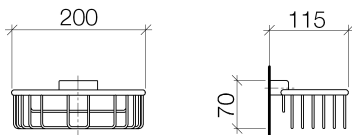

Dusche - Tara.

Duschkorb für Wandmontage - schwarz matt

Artikelnummer: 83 290 970-33

- Breite 200 mm
- Höhe 70 mm
- Ausladung 115 mm

schwarz matt

## Maßzeichnung

83 290 970-FF

Alle Angaben in mm / inch = mm x 0,0394

Dusche - Tara.

Duschkorb für Wandmontage - schwarz matt

Artikelnummer: 83 290 970-33

Dusche - Tara.

Duschkorb für Wandmontage - schwarz matt