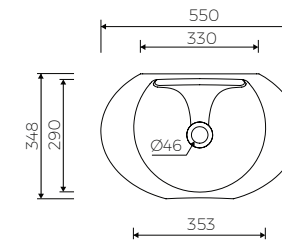

HEBE S

STEHENDES WASCHBECKEN ZUR WANDMONTAGE
BACK TO WALL FLOOR STANDING WASHBASIN

Index: W-051-550-348-M-00-00

- Installationstyp / Recommended mounting method:
  - Stehendes Waschbecken zur Wandmontage / Back to wall floor standing
- Montage mit Hilfe von Hacken / Installed with hooks
- Passend für Armaturen/ Suitable with kind of faucets
  - Wandarmatur / Wall mounted
- Ohne Armaturloch / Without tap hole
- Ohne Überlauf / Without overflow
- Material / Material:
  - MARMOLIT®
- Gewicht / Weight : 32,5 kg

LÄNGE	BREITE	HÖHE
LENGHT	WIDTH	HEIGHT
550	348	850

DIESES PRODUKT IST KOMBINIERBAR MIT: / PRODUCT COMPATIBLE WITH:

*gegen Aufpreis / additional fees apply

Ablaufgarnitur PCV
Ablauf "Klick Klack" mit
verchromter Abdeckkappe
PVC trap set with
chromed „Click Clack“ trigger

Index: ZPC*

*gegen Aufpreis / additional fees apply

Ablaufgarnitur PCV
Schaftventil „Klick Klack“ - chrom
- Möglichkeit der Reinigung von oben
PVC trap set with
chromed „Click Clack“ trigger
- cleaning from the top system

Index: Easy Clean*

*gegen Aufpreis / additional fees apply

Ablaufgarnitur PCV
Schaftventil "pop down" - chrom
PVC trap set with
chromed „pop down“ waste trigger

Index: ZCCN*

im Set / set included