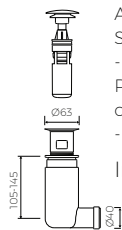

*gegen Aufpreis / additional fees apply

Ablaufgarnitur PCV
Schaftventil „Klick Klack“ - chrom
- Möglichkeit der Reinigung von oben
PVC trap set with
chromed „Click Clack“ trigger
- cleaning from the top system

Index: Easy Clean*