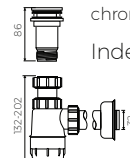

LÄNGE	BREITE	HÖHE
LENGHT	WIDTH	HEIGHT
550	348	850

DIESES PRODUKT IST KOMBINIERBAR MIT: / PRODUCT COMPATIBLE WITH:

\*gegen Aufpreis / additional fees apply

Ablaufgarnitur PCV  
Ablauf "Klick Klack" mit  
verchromter Abdeckkappe  
PVC trap set with  
chromed „Click Clack“ trigger

Index: ZPC\*

\*gegen Aufpreis / additional fees apply

Ablaufgarnitur PCV  
Schaftventil „Klick Klack“ - chrom  
- Möglichkeit der Reinigung von oben  
PVC trap set with  
chromed „Click Clack“ trigger  
- cleaning from the top system

Index: Easy Clean\*

\*gegen Aufpreis / additional fees apply

Ablaufgarnitur PCV  
Schaftventil "pop down" - chrom  
PVC trap set with  
chromed „pop down“ waste trigger

Index: ZCCN\*

im Set / set included