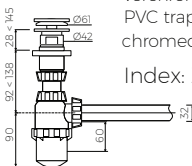

# HEBE S

STEHENDES WASCHBECKEN ZUR WANDMONTAGE  
BACK TO WALL FLOOR STANDING WASHBASIN

Index: W-051-550-348-M-00-00

- Installationstyp / Recommended mounting method:  
- Stehendes Waschbecken zur Wandmontage / Back to wall floor standing
- Montage mit Hilfe von Hacken / Installed with hooks
- Passend für Armaturen/ Suitable with kind of faucets  
- Wandarmatur / Wall mounted
- Ohne Armaturloch / Without tap hole
- Ohne Überlauf / Without overflow
- Material / Material:  
- MARMOLIT®
- Gewicht / Weight : 32,5 kg

LÄNGE	BREITE	HÖHE
LENGHT	WIDTH	HEIGHT
550	348	850

DIESES PRODUKT IST KOMBINIERBAR MIT: / PRODUCT COMPATIBLE WITH:

\*gegen Aufpreis / additional fees apply

Ablaufgarnitur PCV  
Ablauf "Klick Klack" mit  
verchromter Abdeckkappe  
PVC trap set with  
chromed „Click Clack“ trigger

Index: ZPC\*

\*gegen Aufpreis / additional fees apply

Ablaufgarnitur PCV  
Schaftventil „Klick Klack“ - chrom  
- Möglichkeit der Reinigung von oben  
PVC trap set with  
chromed „Click Clack“ trigger  
- cleaning from the top system