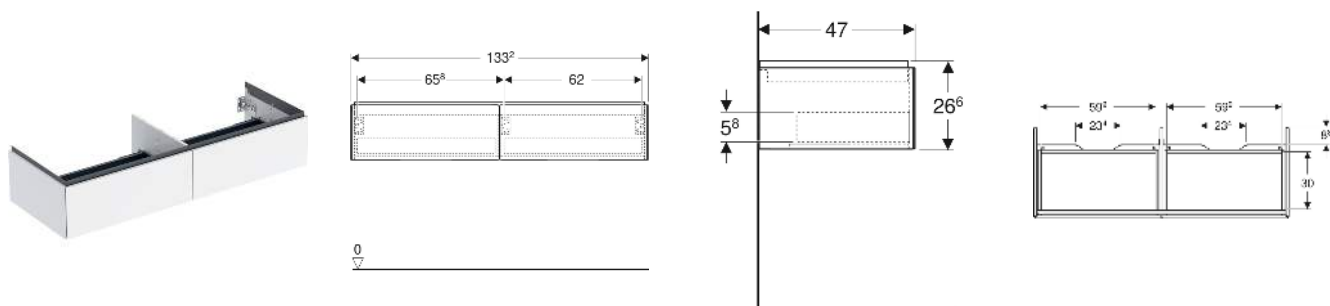

Geberit ONE Unterschrank für Aufsatzwaschtisch, mit zwei Schubladen

EIGENSCHAFTEN

- FSC™ C134279 zertifiziert
- Wandhängend
- Kompletter nutzbarer Stauraum in oberer Schublade
- Mit zwei Schubladen
- Push-to-open-Mechanismus zum Öffnen
- Schublade mit Selbsteinzug
- Feuchtigkeitsbeständig
- Vormontiert geliefert

TECHNISCHE DATEN

Werkstoff Hochverdichtete Dreischicht-Holzspanplatte

Schubladenbelastung max. 20 kg

LIEFERUMFANG

- Unterschrank für Waschtisch
- Befestigungsmaterial

ZUBEHÖR

- Geberit Lichtleiste für Schublade, links und rechts, Länge 35 cm
- Geberit Set Schubladeneinsätze für obere Schublade
- Geberit Steckdosenelement mit Netzstecker
- Geberit Handtuchhalter für Badezimmermöbel

INFO

- Für die Installation des Unterschranks wird ein Geberit Waschbeckenanschluss, Raumsparmodell benötigt. Siehe Sortimentsübersicht Waschtisch-Serie oder Onlinekatalog, Zubehör Waschtische.

Art.-Nr.	Farbe / Oberfläche	B cm	Breite Waschtisch cm	H cm	T cm	VE1 St.
505.076.00.1	weiß / lackiert hochglänzend	133.2	135	26.6	47	1