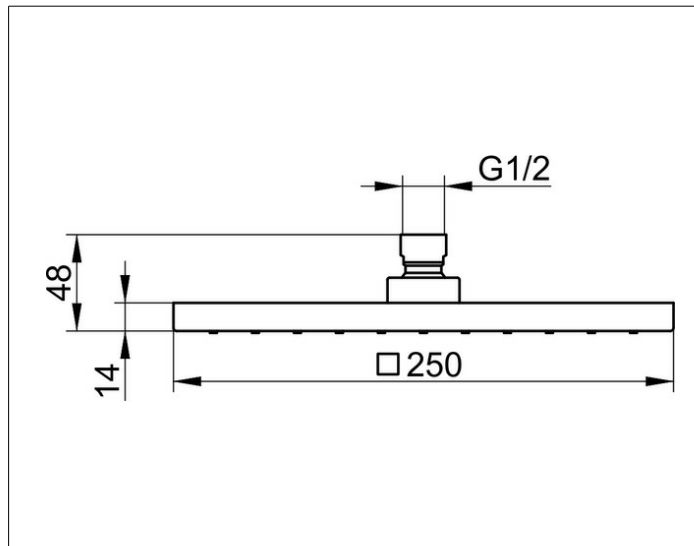

Edition 300

53086370100 Kopfbrause

PRODUKT

ZEICHNUNG

PRODUKTBESCHREIBUNG

eckig, Durchflussmenge begrenzt auf 15 l/min.

OBERFLÄCHE

schwarz matt

ABMESSUNG

250 x 250 mm

AUSSCHREIBUNGSTEXT

KEUCO EDITION 300 Kopfbrause 53086370100
 Oberfläche Schwarz-Matt, eckig 250 x 250 mm,
 G 1/2 Zoll, mit Kugelgelenk
 Durchflussmenge begrenzt auf 15 l/min.