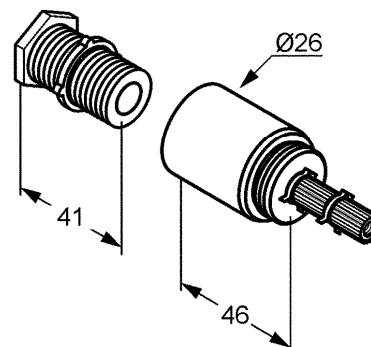

Produkt: **KLUDI Verlängerung**

Artikel-Nr.: **7508105-00**

Artikeltext

Verlängerung
für UP- Ventil Feinbau-Set
KLUDI Q-BEO 508150542

Oberfläche:
05 chrom

Produktabbildung

Standardleistungstext

Verlängerung, Hersteller Typ KLUDI GmbH & Co KG, KLUDI Verlängerung Art. Nr. 7508105-00, Verlängerung zu KLUDI STANDARD UP-Ventilen G 1/2 bis G 1 1/4 und Ø 15 mm - Ø 35 mm, aus Messing verchromt, L = 40 mm, mit verstellbarer Verlängerung, als Verlängerung zum KLUDI Q-BEO Feinbau-Set 508150542,

Maßzeichnung

Tabelle

T 1	T 2	T 3	T 4	T 5	Einh.	K-Nr.	Textergänzung
							* 21 ** 23
* KLUDI GmbH & Co KG, KLUDI Verlängerung Art. Nr. 7508105-00 ** aus Messing, DIN EN 248							