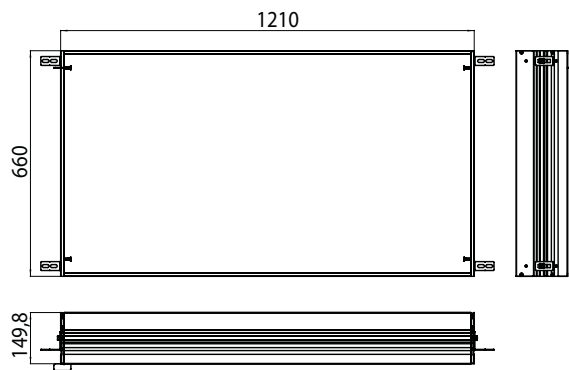

PRODUKTINFORMATION

Einbaurahmen Einbaurahmen

Art.-Nr.9897 000 22

für 9897 050 25/76