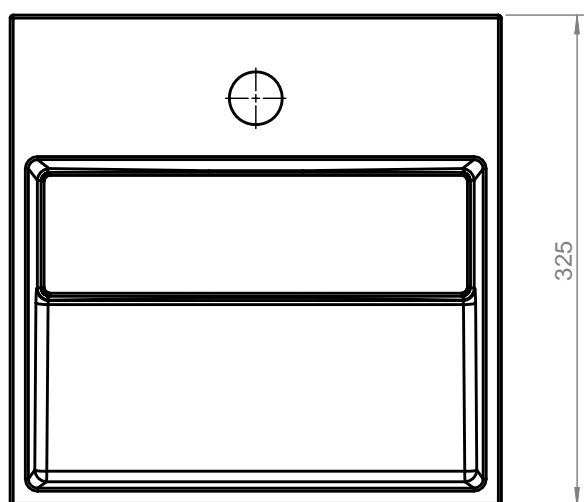

COSMIC

COMPACT	Ref.	739120411EW	
LAVABO/CAJON CON SIFON (32,5X32,5X25CM)	SCALE	1:5	DIMENSION-MM
Este plano es propiedad de Industrias Cosmic, S.A., en términos legales no puede ser publicado ni reproducido sin su autorización escrita. This drawing belongs to Industrias Cosmic S.A. In legal terms, it may neither be published nor reproduced without its written authorisation.			