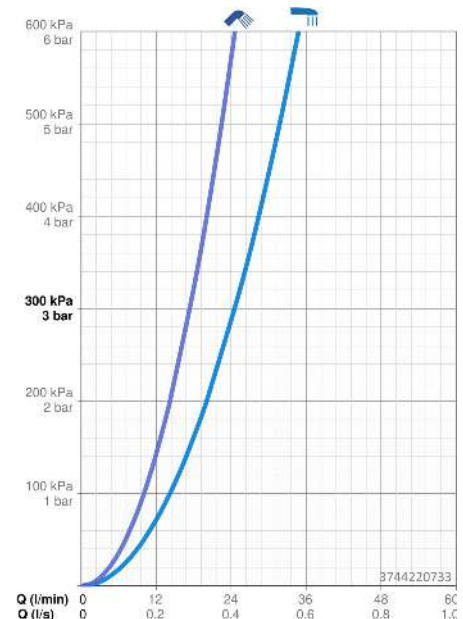

ZULASSUNGEN UND DEKLARATIONEN

Konformitätserklärung **DoC**