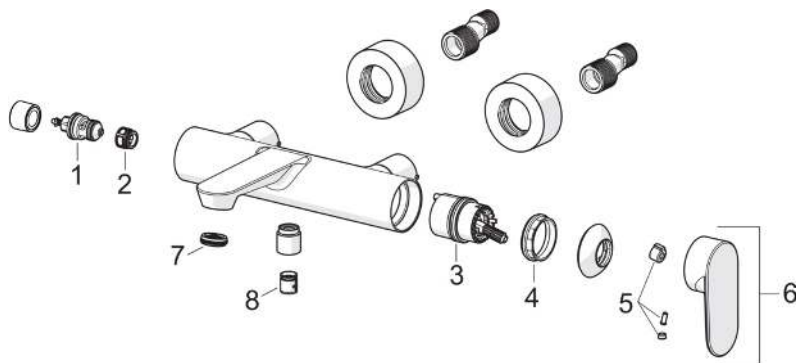

- Wandmontage
- Matt-Schwarz
- Feststehender Auslauf
- Integrierter Strahlregler, ohne Mundstück direkt in den Armaturenauslauf geschraubt, PCA® konstante Durchflussleistung unabhängig vom Fließdruck, Schwenkbar
- Einhandbedienhebel/Griff, Hebel mit W+K-Kennzeichnung
- Druckumsteller, Automatische Rückstellung
- Temperaturbegrenzer, Heißwassersperre einstellbar (im Lieferumfang enthalten)
- ø 4.0 Steuerpatrone mit keramischen Dichtscheiben zur Wassermengen- und Temperatureinstellung
- S-Anschlüsse, Abdeckung(en)

TECHNISCHE DATEN

DURCHFLUSSEIGENSCHAFTEN

Durchfluss bei 3 bar **24.6 / 17.4 l/min**

TECHNISCHE EIGENSCHAFTEN

Warmwasserversorgung **max. +90°C**
 Arbeitsdruck **0.5-10 bar**
 Anschlussgröße **G1/2**
 Installationsabstand **CC150± 15 mm**
 Sicherungseinrichtung (EN1717) **EB**
 Werkstoff **Messing**

VORSCHRIFTEN

EN Standard **EN 817**

ZULASSUNGEN UND DEKLARATIONEN

Konformitätserklärung **DoC**

ERSATZTEILE

SP37442207CLR

	Name	Art.-Nr.
01	Umstellung	59912870
02	Sitz	59912229
03	Kartusche	59914665
04	Spann-Mutter, M42x1.5, SW 38	59914128
05	Dekorkappe	1018751V
06	Hebel Matt-Schwarz	3788006333
06	Hebel Stahl gebürstet	3788006380
06	Hebel Bronze gebürstet	3788006381
07	Luftsprudler und Schlüssel, M24x1 SSR Honeycomb Laminar	1021362V
08	Rückschlagventil	59905714