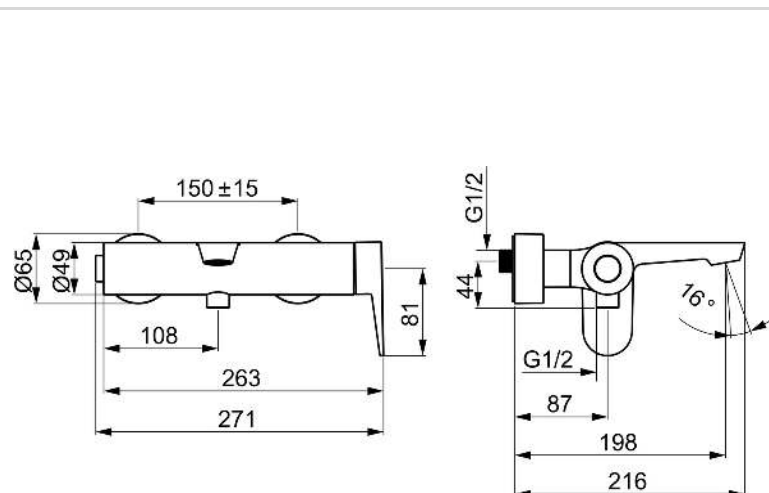

- Wandmontage
- Matt-Schwarz
- Feststehender Auslauf
- Integrierter Strahlregler, ohne Mundstück direkt in den Armaturenauslauf geschraubt, PCA® konstante Durchflussleistung unabhängig vom Fließdruck, Schwenkbar
- Einhandbedienhebel/Griff, Hebel mit W+K-Kennzeichnung
- Druckumsteller, Automatische Rückstellung
- Temperaturbegrenzer, Heißwassersperre einstellbar (im Lieferumfang enthalten)
- ø 4.0 Steuerpatrone mit keramischen Dichtscheiben zur Wassermengen- und Temperatureinstellung
- S-Anschlüsse, Abdeckung(en)

TECHNISCHE DATEN

DURCHFLUSSEIGENSCHAFTEN

Durchfluss bei 3 bar **24.6 / 17.4 l/min**

TECHNISCHE EIGENSCHAFTEN

Warmwasserversorgung **max. +90°C**
 Arbeitsdruck **0.5-10 bar**
 Anschlussgröße **G1/2**
 Installationsabstand **CC150± 15 mm**
 Sicherungseinrichtung (EN1717) **EB**
 Werkstoff **Messing**

VORSCHRIFTEN

EN Standard **EN 817**

ZULASSUNGEN UND DEKLARATIONEN

Konformitätserklärung **DoC**

ERSATZTEILE

SP37442207CLR

	Name	Art.-Nr.
01	Umstellung	59912870
02	Sitz	59912229
03	Kartusche	59914665
04	Spann-Mutter, M42x1.5, SW 38	59914128
05	Dekorkappe	1018751V
06	Hebel Matt-Schwarz	3788006333
06	Hebel Stahl gebürstet	3788006380
06	Hebel Bronze gebürstet	3788006381
07	Luftsprudler und Schlüssel, M24x1 SSR Honeycomb Laminar	1021362V
08	Rückschlagventil	59905714