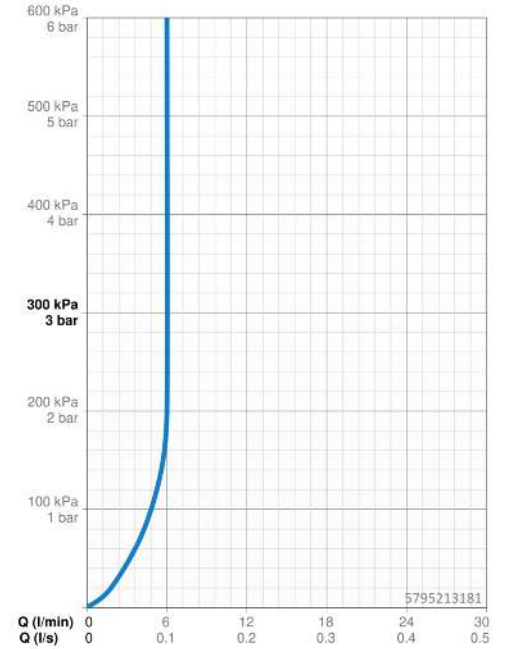

Technische Daten

Durchflusseigenschaften

Durchfluss bei 3 bar (mit Durchflussregler) **6.0 l/min**

Technische Eigenschaften

Warmwasserversorgung **max. +80°C**
Arbeitsdruck **0.5-10 bar**
Ausladung **235-300 mm**
Sicherungseinrichtung (EN1717) **AA**
Werkstoff **Messing**

Vorschriften

EN Standard **EN 817**

Zulassungen und Deklarationen

Konformitätserklärung **DoC**