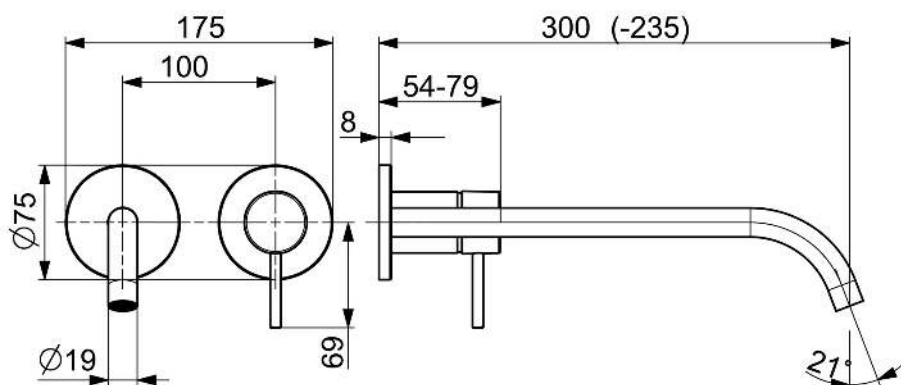

EAN: 4057304022494

static.hansa.com/5795213181

- Waschtisch
- Einhebelmischer, Fertigmontageset
- Wandmontage für Unterputz-Einbaukörper
- Bronze gebürstet
- Integrierter Strahlregler, ohne Mundstück direkt in den Armaturenauslauf geschraubt
- Einhandbedienhebel/Griff, Pinhebel, Hebel mit W+K-Kennzeichnung
- Wasserwege ohne Nickelbeschichtung, Kürzbar
- Rosette rund

Technische Daten

Durchflusseigenschaften

Durchfluss bei 3 bar (mit Durchflussregler) **6.0 l/min**

Technische Eigenschaften

Warmwasserversorgung **max. +80°C**
 Arbeitsdruck **0.5-10 bar**
 Ausladung **235-300 mm**
 Sicherungseinrichtung (EN1717) **AA**
 Werkstoff **Messing**

Vorschriften

EN Standard **EN 817**

Zulassungen und Deklarationen

Konformitätserklärung **DoC**

Ersatzteile

SP57932131CLR

	Name	Art.-Nr.
01	Luftsprudler und Schlüssel, CACHE TT M16x1 HC PCA 1,2 gpm	1020857V
02	Schlüssel für Luftsprudler, M16.5x1	59913242
03	Befestigungssatz	1019138V
04	Anschlussnippel, M15x1,5xG1/2, SW 8	59913241
05	Werkzeuge	1019599V