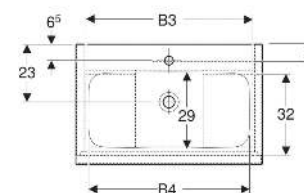

## EIGENSCHAFTEN

- FSC™ C134279 zertifiziert
- Wandhängend
- Schmäler Rand
- Mit zwei Schubladen
- Schublade mit Selbststeinzug
- Griff zum Öffnen
- Griff austauschbar
- Schublade ohne Geruchsverschlussausschnitt
- Waschtischunterschrank aus hochverdichteter Dreischicht-Holzspanplatte
- Feuchtigkeitsbeständig
- Vormontiert geliefert

## TECHNISCHE DATEN

Werkstoff	Sanitärkeramik / Hochverdichtete Dreischicht- Holzspanplatte
Schubladenbelastung max.	20 kg

## LIEFERUMFANG

- Waschtisch
- Clou Waschbeckenanschluss und Siphon Raumsparmodell, ø 32 mm
- Unterschrank für Möbelwaschtisch
- Befestigungsmaterial

## INFO

- Ab dem 01.01.2026 ist der Waschbeckenanschluss und Geruchsverschluss Raumsparmodell im Lieferumfang enthalten.

Art.-Nr.	Farbe / Oberfläche	Hahnloch	Überlauf	B cm	B1 cm	B2 cm	B3 cm	B4 cm	H cm	T cm	VE1 St
502.336.JH.1	Waschtisch: weiß Korpus, Front: Eiche / Melamin Holzstruktur Griff: lava / pulverbeschichtet matt	mittig	ohne	75	74	68.6	66.5	63.5	63	48	1