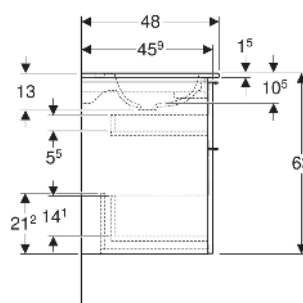

## EIGENSCHAFTEN

- FSC™ C134279 zertifiziert
- Wandhängend
- Schmäler Rand
- Mit zwei Schubladen
- Schublade mit Selbststeinzug
- Griff zum Öffnen
- Griff austauschbar
- Schublade ohne Geruchsverschlussausschnitt
- Waschtischunterschrank aus hochverdichteter Dreischicht-Holzspanplatte
- Feuchtigkeitsbeständig
- Vormontiert geliefert

## TECHNISCHE DATEN

Werkstoff	Sanitärkeramik / Hochverdichtete Dreischicht- Holzspanplatte
Schubladenbelastung max.	20 kg

## LIEFERUMFANG

- Waschtisch
- Clou Waschbeckenanschluss und Siphon Raumsparmodell, ø 32 mm
- Unterschrank für Möbelwaschtisch
- Befestigungsmaterial

## INFO

- Ab dem 01.01.2026 ist der Waschbeckenanschluss und Geruchsverschluss Raumsparmodell im Lieferumfang enthalten.

Art.-Nr.	Farbe / Oberfläche	Hahnloch	Überlauf	B cm	B1 cm	B2 cm	B3 cm	B4 cm	H cm	T cm	VE1 St
502.336.JH.1	Waschtisch: weiß Korpus, Front: Eiche / Melamin Holzstruktur Griff: lava / pulverbeschichtet matt	mittig	ohne	75	74	68.6	66.5	63.5	63	48	1