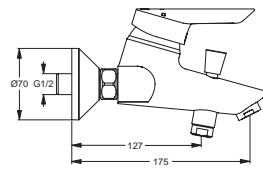

Baujahr: ab Februar 2008

B8208AA

B9473AA

Oberflächen

AA Chrom

Produkt	Artikel-Nr.	Durchfluss bei 3 bar
Badespezialarmatur AP	B8208AA	21/13 Liter
Badespezialarmatur AP mit Bügelgriff 140 mm	B9473AA	21/13 Liter

Pos.	Bezeichnung	Ersatzteil- Bestell-Nummer	Liefermenge
1	Griffhebel	B960684AA	1 St.
2	Gewindestift M5x10 DIN915	A963309NU	1 St.
3	Griffstopfen chrom	B960473AA	1 St.
4	Abdeckkappe inkl. O-Ring	B960368AA	1 Set
5	O-Ring Ø40x1		
6	Volumenanschlag komplett	A860700NU	1 St.
7	Schraube M4x39		
8	Kartusche Ø47 mm	A960500NU	1 St.
9	O-Ring-Set		
10	Armaturenkörper		
11	Zugknopf	B960281AA	1 St.
12	Luftsprudler M24x1 -C-	A961132AA	1 St.
13	Automatischer Umschalter	B960167AA	1 St.
14	Rückschlagventil	A962594NU	2 St.
15	S-Anschlüsse komplett	A963490AA	1 Set
16	S-Anschluss G3/4		
17	Rosette	A963489AA	1 St.
18	Fiberring		
19	Sitzstück M19x1,5		
20	O-Ring Ø15,6x1,78		
21	Überwurfmutter		
22	Griffhebel	B960685AA	1 St.
23	Verschlusskappe Rot/ Blau	A963054NU	1 St.
24	Griff 140 mm	B961003AA	1 St.