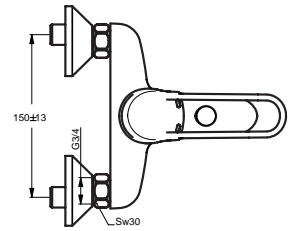

Baujahr: ab Februar 2008

B8208AA

B9473AA

Oberflächen

AA Chrom

Produkt	Artikel-Nr.	Durchfluss bei 3 bar
Badespezialarmatur AP	B8208AA	21/13 Liter
Badespezialarmatur AP mit Bügelgriff 140 mm	B9473AA	21/13 Liter

Pos.	Bezeichnung	Ersatzteil- Bestell-Nummer	Liefermenge
1	Griffhebel	B960684AA	1 St.
2	Gewindestift M5x10 DIN915	A963309NU	1 St.
3	Griffstopfen chrom	B960473AA	1 St.
4	Abdeckkappe inkl. O-Ring	B960368AA	1 Set
5	O-Ring Ø40x1		
6	Volumenanschlag komplett	A860700NU	1 St.
7	Schraube M4x39		
8	Kartusche Ø47 mm	A960500NU	1 St.
9	O-Ring-Set		
10	Armaturenkörper		
11	Zugknopf	B960281AA	1 St.
12	Luftsprudler M24x1 -C-	A961132AA	1 St.
13	Automatischer Umschalter	B960167AA	1 St.
14	Rückschlagventil	A962594NU	2 St.
15	S-Anschlüsse komplett	A963490AA	1 Set
16	S-Anschluss G3/4		
17	Rosette	A963489AA	1 St.
18	Fiberring		
19	Sitzstück M19x1,5		
20	O-Ring Ø15,6x1,78		
21	Überwurfmutter		
22	Griffhebel	B960685AA	1 St.
23	Verschlusskappe Rot/ Blau	A963054NU	1 St.
24	Griff 140 mm	B961003AA	1 St.