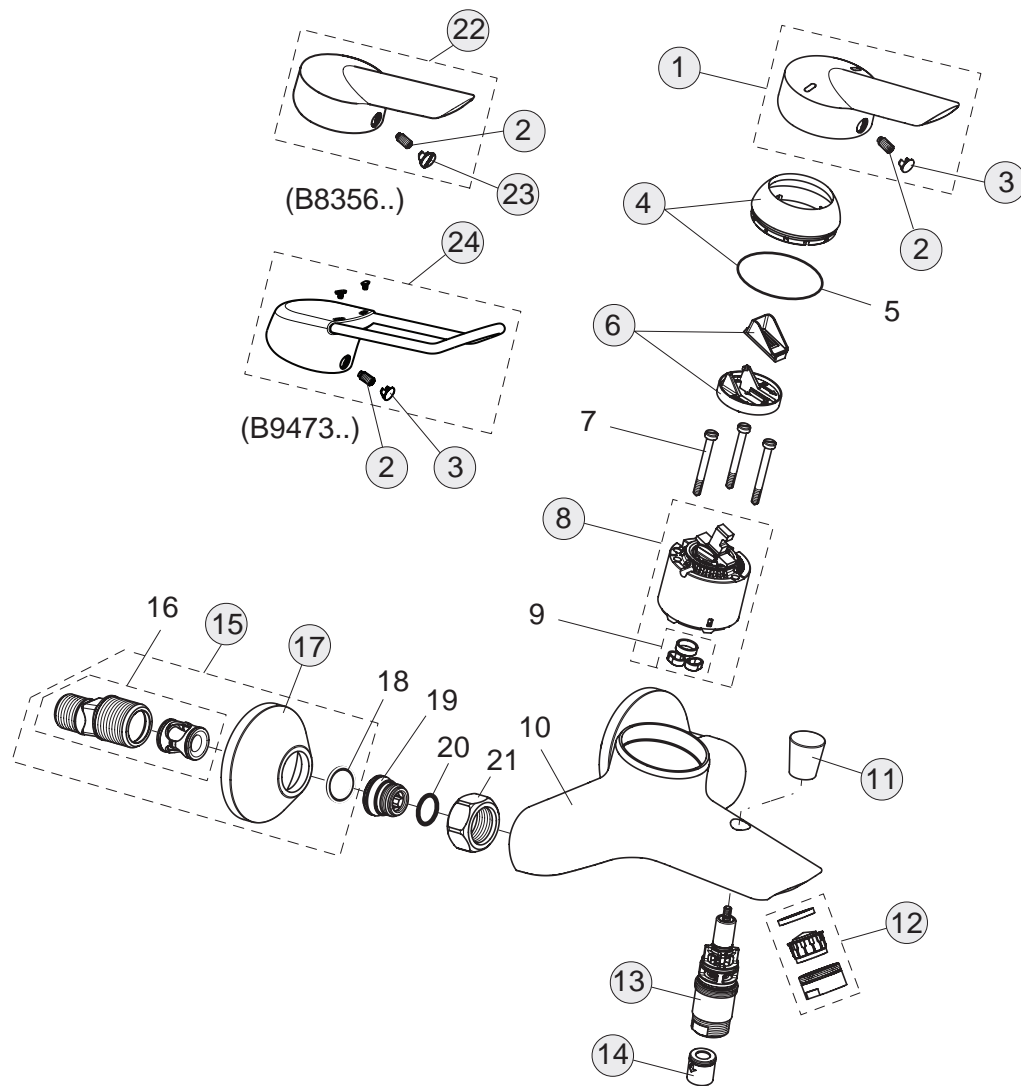

Baujahr: ab Februar 2008

B8208AA

B9473AA

Oberflächen

AA Chrom

Produkt	Artikel-Nr.	Durchfluss bei 3 bar
Badespezialarmatur AP	B8208AA	21/13 Liter
Badespezialarmatur AP mit Bügelgriff 140 mm	B9473AA	21/13 Liter

Pos.	Bezeichnung	Ersatzteil- Bestell-Nummer	Liefermenge
1	Griffhebel	B960684AA	1 St.
2	Gewindestift M5x10 DIN915	A963309NU	1 St.
3	Griffstopfen chrom	B960473AA	1 St.
4	Abdeckkappe inkl. O-Ring	B960368AA	1 Set
5	O-Ring Ø40x1		
6	Volumenanschlag komplett	A860700NU	1 St.
7	Schraube M4x39		
8	Kartusche Ø47 mm	A960500NU	1 St.
9	O-Ring-Set		
10	Armaturenkörper		
11	Zugknopf	B960281AA	1 St.
12	Luftsprudler M24x1 -C-	A961132AA	1 St.
13	Automatischer Umschalter	B960167AA	1 St.
14	Rückschlagventil	A962594NU	2 St.
15	S-Anschlüsse komplett	A963490AA	1 Set
16	S-Anschluss G3/4		
17	Rosette	A963489AA	1 St.
18	Fiberring		
19	Sitzstück M19x1,5		
20	O-Ring Ø15,6x1,78		
21	Überwurfmutter		
22	Griffhebel	B960685AA	1 St.
23	Verschlusskappe Rot/ Blau	A963054NU	1 St.
24	Griff 140 mm	B961003AA	1 St.