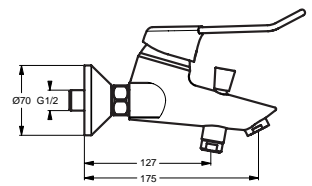

Baujahr: ab Februar 2008

B8208AA

B9473AA

Oberflächen

AA Chrom

Produkt	Artikel-Nr.	Durchfluss bei 3 bar
Badespezialarmatur AP	B8208AA	21/13 Liter
Badespezialarmatur AP mit Bügelgriff 140 mm	B9473AA	21/13 Liter

Pos.	Bezeichnung	Ersatzteil- Bestell-Nummer	Liefermenge
1	Griffhebel	B960684AA	1 St.
2	Gewindestift M5x10 DIN915	A963309NU	1 St.
3	Griffstopfen chrom	B960473AA	1 St.
4	Abdeckkappe inkl. O-Ring	B960368AA	1 Set
5	O-Ring Ø40x1		
6	Volumenanschlag komplett	A860700NU	1 St.
7	Schraube M4x39		
8	Kartusche Ø47 mm	A960500NU	1 St.
9	O-Ring-Set		
10	Armaturenkörper		
11	Zugknopf	B960281AA	1 St.
12	Luftsprudler M24x1 -C-	A961132AA	1 St.
13	Automatischer Umschalter	B960167AA	1 St.
14	Rückschlagventil	A962594NU	2 St.
15	S-Anschlüsse komplett	A963490AA	1 Set
16	S-Anschluss G3/4		
17	Rosette	A963489AA	1 St.
18	Fiberring		
19	Sitzstück M19x1,5		
20	O-Ring Ø15,6x1,78		
21	Überwurfmutter		
22	Griffhebel	B960685AA	1 St.
23	Verschlusskappe Rot/ Blau	A963054NU	1 St.
24	Griff 140 mm	B961003AA	1 St.