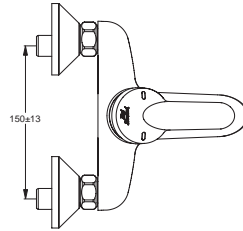

Baujahr: ab Februar 2008

B8208AA

B9473AA

Oberflächen

AA Chrom

Produkt	Artikel-Nr.	Durchfluss bei 3 bar
Badespezialarmatur AP	B8208AA	21/13 Liter
Badespezialarmatur AP mit Bügelgriff 140 mm	B9473AA	21/13 Liter

Pos.	Bezeichnung	Ersatzteil- Bestell-Nummer	Liefermenge
1	Griffhebel	B960684AA	1 St.
2	Gewindestift M5x10 DIN915	A963309NU	1 St.
3	Griffstopfen chrom	B960473AA	1 St.
4	Abdeckkappe inkl. O-Ring	B960368AA	1 Set
5	O-Ring Ø40x1		
6	Volumenanschlag komplett	A860700NU	1 St.
7	Schraube M4x39		
8	Kartusche Ø47 mm	A960500NU	1 St.
9	O-Ring-Set		
10	Armaturenkörper		
11	Zugknopf	B960281AA	1 St.
12	Luftsprudler M24x1 -C-	A961132AA	1 St.
13	Automatischer Umschalter	B960167AA	1 St.
14	Rückschlagventil	A962594NU	2 St.
15	S-Anschlüsse komplett	A963490AA	1 Set
16	S-Anschluss G3/4		
17	Rosette	A963489AA	1 St.
18	Fiberring		
19	Sitzstück M19x1,5		
20	O-Ring Ø15,6x1,78		
21	Überwurfmutter		
22	Griffhebel	B960685AA	1 St.
23	Verschlusskappe Rot/ Blau	A963054NU	1 St.
24	Griff 140 mm	B961003AA	1 St.