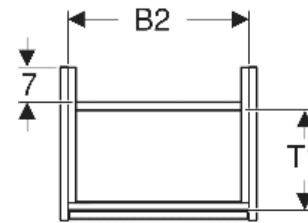

Geberit Renova Plan Unterschrank für Handwaschbecken, mit einer Tür

EIGENSCHAFTEN

- Holz aus nachhaltiger Forstwirtschaft mit zertifizierter Herkunft
- Wandhängend
- Mit einer Tür
- Anschlagseite links oder rechts
- Griffmulde zum Öffnen
- Tür mit Dämpfungsmechanismus
- Mit einem versetzbaren Einlegeboden

- Seidenmatte Oberflächen mit Anti-Fingerabdruck-Beschichtung
- Feuchtigkeitsbeständig
- Vormontiert geliefert

TECHNISCHE DATEN

Werkstoff Hochverdichtete Dreischicht-Holzspanplatte

LIEFERUMFANG

- Unterschrank für Handwaschbecken
- Einlegeboden
- Befestigungsmaterial
- Montageschablone

ZUBEHÖR

- Geberit Magnethalter
- Geberit Set Füße schmal

Art.-Nr.	Farbe / Oberfläche	B cm	B1 cm	B2 cm	Breite Waschtisch cm	H cm	T cm	T1 cm	Tür	VE1 St.
504.022.PS.1 Neu	Eiche natur / Melamin Holzstruktur	45.7	40.3	42.5	50	60.6	35	24.2	Anschlag links oder rechts	1