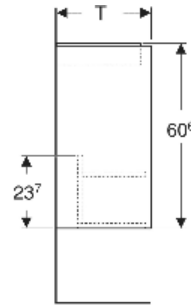

Geberit Renova Plan Unterschrank für Handwaschbecken, mit einer Tür

EIGENSCHAFTEN

- Holz aus nachhaltiger Forstwirtschaft mit zertifizierter Herkunft
- Wandhängend
- Mit einer Tür
- Anschlagseite links oder rechts
- Griffmulde zum Öffnen
- Tür mit Dämpfungsmechanismus
- Mit einem versetzbaren Einlegeboden

- Seidenmatte Oberflächen mit Anti-Fingerabdruck-Beschichtung
- Feuchtigkeitsbeständig
- Vormontiert geliefert

TECHNISCHE DATEN

Werkstoff Hochverdichtete Dreischicht-Holzspanplatte

LIEFERUMFANG

- Unterschrank für Handwaschbecken
- Einlegeboden
- Befestigungsmaterial
- Montageschablone

ZUBEHÖR

- Geberit Magnethalter
- Geberit Set Füße schmal

Art.-Nr.	Farbe / Oberfläche	B cm	B1 cm	B2 cm	Breite Waschtisch cm	H cm	T cm	T1 cm	Tür	VE1 St.
504.022.PS.1 Neu	Eiche natur / Melamin Holzstruktur	45.7	40.3	42.5	50	60.6	35	24.2	Anschlag links oder rechts	1