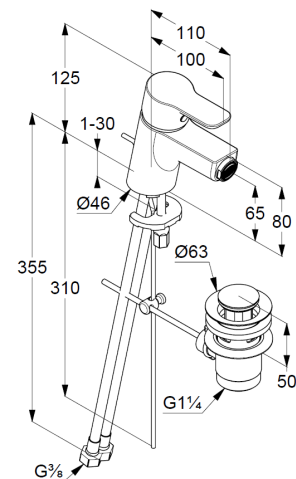

Technische Daten/ Technical Data

KLUDI PURE&EASY
Bidet-Einhandmischer
DN 15

Artikel- Nr.:
375330565R

Oberfläche:
05 chrom

Artikeltext
Hersteller KLUDI GmbH & Co. KG
Typ: KLUDI PURE&EASY
Bidet-Einhandmischer
Artikel- Nr.: 375330565R

Bidet-Armatur
Einhebelmischer
1-Loch Montage
geschlossener Hebel, Metall
Strahlregler, S-Pointer M24 PCA
Keramik-Kartusche mit Heißwasserbegrenzung
Durchflussmenge bei 3 bar 3,8 l/min.
flexible Druckschläuche G $\frac{3}{8}$ DVGW zugelassen
Schnell-Montagesystem
Ablaufgarnitur G1 $\frac{1}{4}$ aus Metall

Produktabbildung/ Product picture

Maßzeichnung/ Dimensional drawing

Durchfluss/ Flow rate