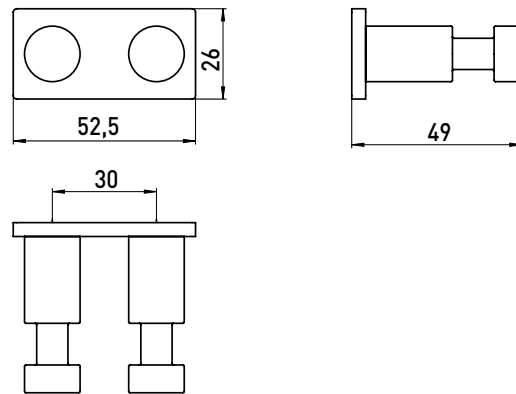

### Hakenleiste chrom

Art.-Nr.3574 001 00

2 Haken