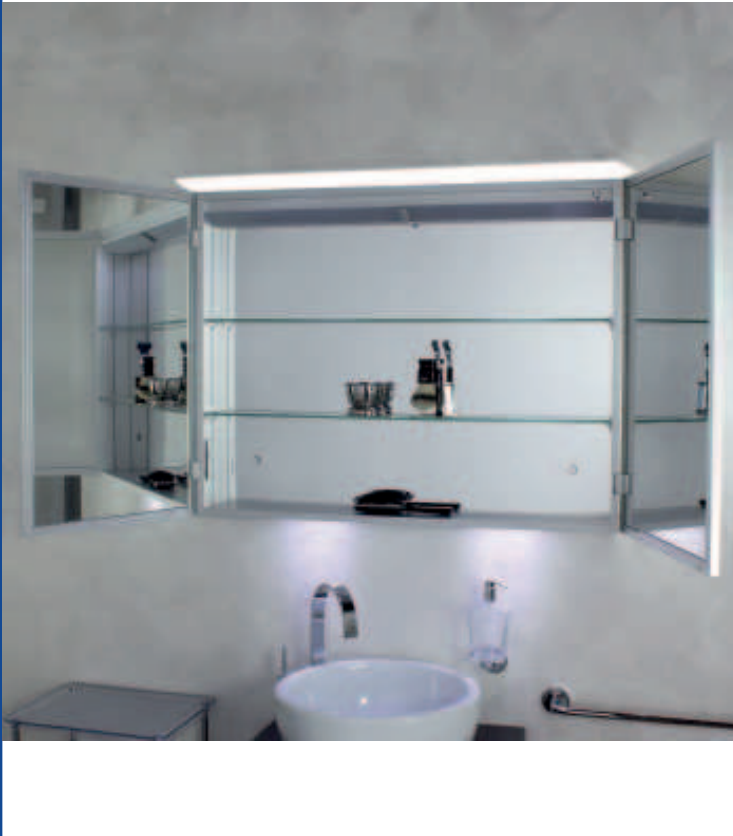

SPIEGELSCHRANK TOP art. 45306

TECHNISCHE INFORMATIONEN:

LED: 230V Classe IP20,
kaltes weiß(>6500K)

MATERIAL:

Spiegelschrank mit integrierter ED-Beleuchtung. Versteckte scharniere. Kein beschlagen infrarotschalter. Innenbeleuchtung und raumbeleuchtung mit leds. Innen verspiegelt. Steckdose innen
Struktur aus eloxiertem aluminium