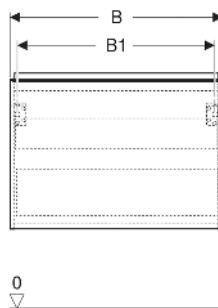

# Geberit Acanto Unterschrank für Waschtisch, mit einer Schublade und einer Innenschublade

## EIGENSCHAFTEN

- FSC™ C134279 zertifiziert
- Wandhängend
- Mit einer Schublade
- Mit einer Innenschublade
- Griff zum Öffnen
- Griff austauschbar
- Schublade mit Selbsteinzug
- Schublade ohne Geruchsverschlussausschnitt
- Feuchtigkeitsbeständig
- Vormontiert geliefert

## TECHNISCHE DATEN

Werkstoff	Hochverdichtete Dreischicht-Holzspanplatte
Schubladenbelastung max.	20 kg