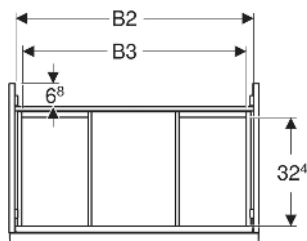

## EIGENSCHAFTEN

- FSC™ C134279 zertifiziert
- Wandhängend
- Mit einer Schublade
- Mit einer Innenschublade
- Griff zum Öffnen
- Griff austauschbar
- Schublade mit Selbsteinzug
- Schublade ohne Geruchsverschlussausschnitt
- Feuchtigkeitsbeständig
- Vormontiert geliefert

## TECHNISCHE DATEN

Werkstoff	Hochverdichtete Dreischicht-Holzspanplatte
Schubladenbelastung max.	20 kg