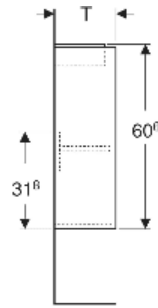

# Geberit Renova Compact Unterschrank für Handwaschbecken, mit einer Tür, verkürzte Ausladung

## TECHNISCHE DATEN

Werkstoff

Hochverdichtete Dreischicht-Holzspanplatte

## ZUBEHÖR

- Geberit Magnethalter
- Geberit Set Füße schmal

Art.-Nr.	Farbe / Oberfläche	B cm	B1 cm	B2 cm	Breite Waschtisch cm	H cm	T cm	T1 cm	Tür	VE1 St.
504.081.DB.1 * Neu	sandgrau / lackiert seidenmatt	41.2	35.8	38	45	60.6	20.1	16.6	Anschlag links oder rechts	1