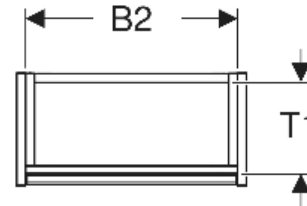

## EIGENSCHAFTEN

- Holz aus nachhaltiger Forstwirtschaft mit zertifizierter Herkunft
- Wandhängend
- Verkürzte Ausladung
- Mit einer Tür
- Anschlagseite links oder rechts
- Griffmulde zum Öffnen
- Tür mit Dämpfungsmechanismus
- Mit einem versetzbaren Einlegeboden

## TECHNISCHE DATEN

Werkstoff

Hochverdichtete Dreischicht-Holzspanplatte

## ZUBEHÖR

- Geberit Magnethalter
- Geberit Set Füße schmal

Art.-Nr.	Farbe / Oberfläche	B cm	B1 cm	B2 cm	Breite Waschtisch cm	H cm	T cm	T1 cm	Tür	VE1 St.
504.081.DB.1 * Neu	sandgrau / lackiert seidenmatt	41.2	35.8	38	45	60.6	20.1	16.6	Anschlag links oder rechts	1