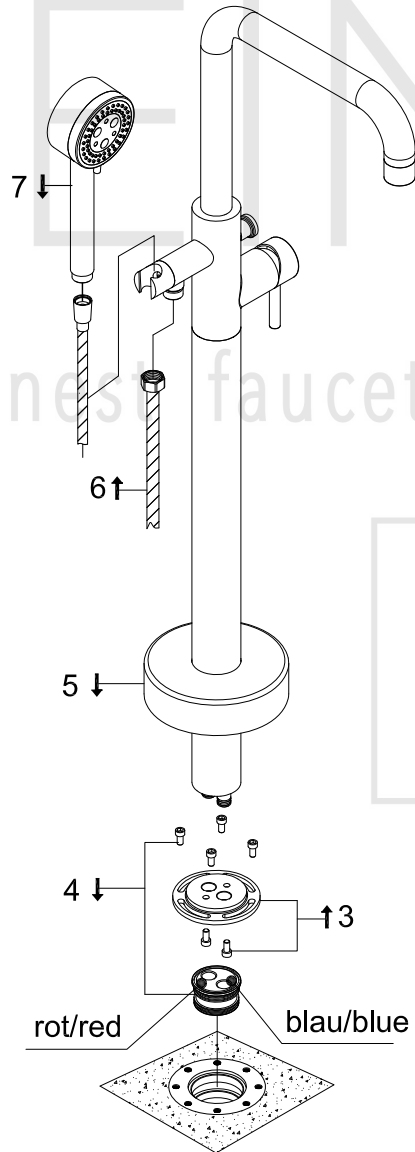

STEINBERG

Freistehende Wanne/Brause-Armatur

Art.Nr.100 1166

Installation

Hinweis:
Die max. Höhe der Armatur kann durch die variable Montagehöhe variieren.
Note:
The max. height of the mixer can vary due to the variable mounting depth.

Kalt cold
Warm hot

Technische Zeichnung