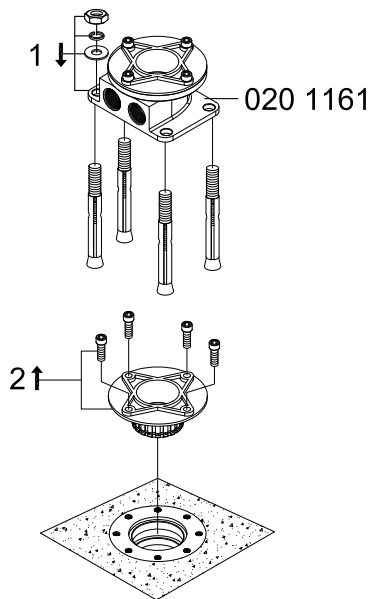

STEINBERG

Freistehende Wanne/Brause-Armatur

Art.Nr.100 1166

Installation

Hinweis:
Die max. Höhe der Armatur kann durch die variable Montagehöhe variieren.
Note:
The max. height of the mixer can vary due to the variable mounting depth.

Kalt cold
Warm hot

Technische Zeichnung