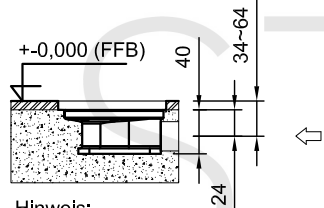

STEINBERG

Freistehende Wanne/Brause-Armatur

Art.Nr.100 1166

Installation

Hinweis:
Die max. Höhe der Armatur kann durch die variable Montagehöhe variieren.
Note:
The max. height of the mixer can vary due to the variable mounting depth.

Kalt cold
Warm hot

Technische Zeichnung