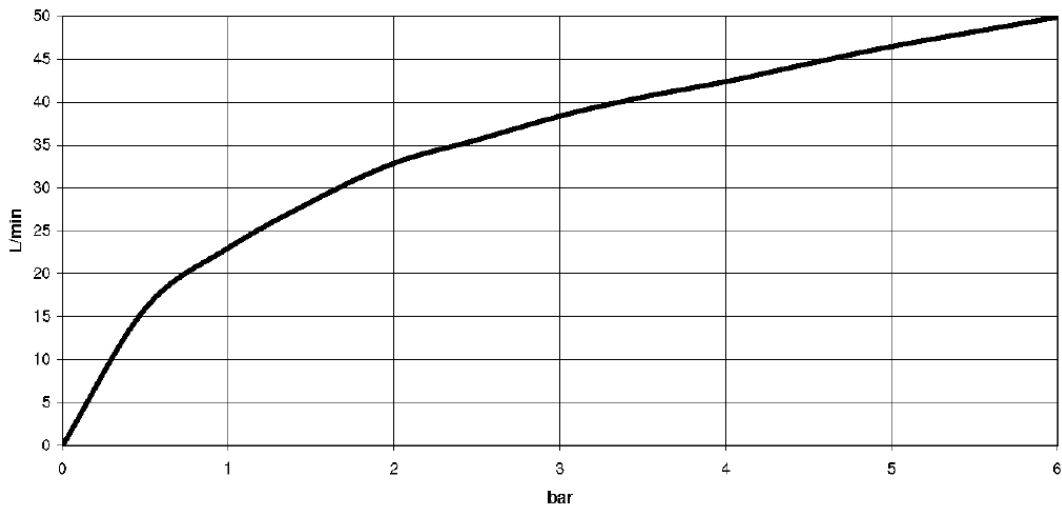

Waschtisch - Madison
Eckventil Madison - platin matt
Artikelnummer: 22 900 361-06

Durchflussdiagramm