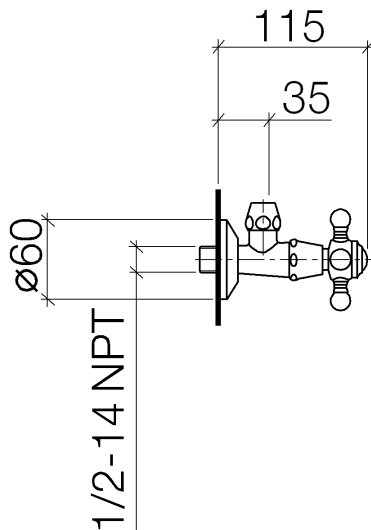

Waschtisch - Madison  
Eckventil Madison - platin matt  
Artikelnummer: 22 900 361-06

- Rosette Ø 60 mm
- Porzellanplättchen HOT

platin matt

## Maßzeichnung

Alle Angaben in mm / inch = mm x 0,0394

Waschtisch - Madison  
Eckventil Madison - platin matt  
Artikelnummer: 22 900 361-06

## Durchflussdiagramm

Waschtisch - Madison  
Eckventil Madison - platin matt  
Artikelnummer: 22 900 361-06