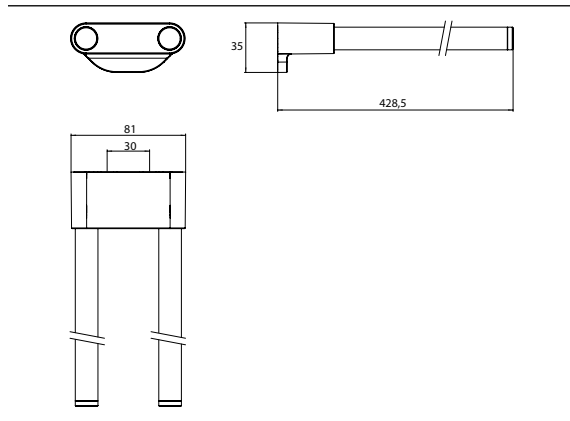

## PRODUKTINFORMATION

Handtuchhalter, 2 armig, starr schwarz

Art.-Nr.2750 133 43

430 mm