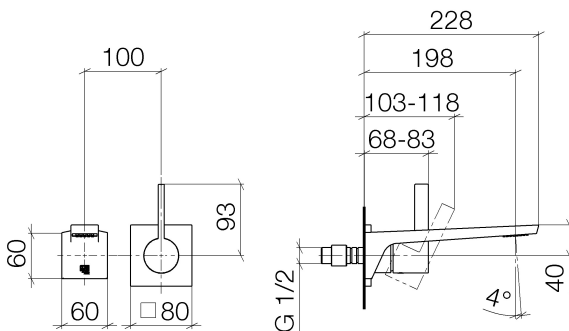

Waschtisch - CL.1

Waschtisch-Wand-Einhandbatterie ohne Ablaufgarnitur - platin matt

Artikelnummer: 36 860 705-06

- Ausladung 198 mm
- starrer Auslauf
- rechteckiges Strahlbild mit 40 Einzelstrahlen
- Bohrungsdurchmesser Auslauf 37 mm
- Bohrungsdurchmesser Einhandbatterie 57 mm
- Rosette 80 x 80 mm
- Durchfluss max. 4,5 l/min
- bleifrei
- Um die überproportional gestiegenen Materialkosten auszugleichen, sehen wir uns leider gezwungen, ab dem 1. Juni 2020 einen Edelmetallzuschlag in Höhe von zehn Prozent für diesen Artikel zu berechnen.
- Der Zuschlag ist nicht im angezeigten Preis enthalten.

platin matt

Zu diesem Artikel wird Zubehör benötigt.

Maßzeichnung

Alle Angaben in mm / inch = mm x 0,0394

Waschtisch - CL.1

Waschtisch-Wand-Einhandbatterie ohne Ablaufgarnitur - platin matt

Artikelnummer: 36 860 705-06

Durchflussdiagramm

Waschtisch - CL.1

Waschtisch-Wand-Einhandbatterie ohne Ablaufgarnitur - platin matt

Artikelnummer: 36 860 705-06

Weitere Oberflächenvarianten

chrom

36 860 705-00

Dark Platinum matt