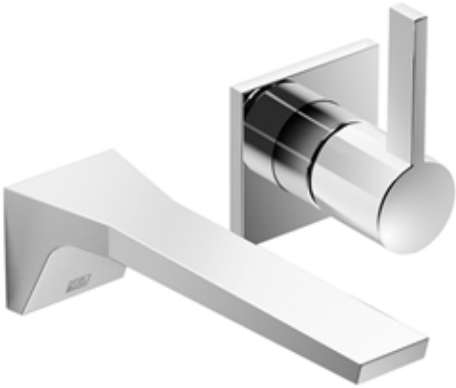

Waschtisch - CL.1

Waschtisch-Wand-Einhandbatterie ohne Ablaufgarnitur - platin matt

Artikelnummer: 36 860 705-06

- Ausladung 198 mm
- starrer Auslauf
- rechteckiges Strahlbild mit 40 Einzelstrahlen
- Bohrungsdurchmesser Auslauf 37 mm
- Bohrungsdurchmesser Einhandbatterie 57 mm
- Rosette 80 x 80 mm
- Durchfluss max. 4,5 l/min
- bleifrei
- Um die überproportional gestiegenen Materialkosten auszugleichen, sehen wir uns leider gezwungen, ab dem 1. Juni 2020 einen Edelmetallzuschlag in Höhe von zehn Prozent für diesen Artikel zu berechnen.
- Der Zuschlag ist nicht im angezeigten Preis enthalten.

platin matt

Zu diesem Artikel wird Zubehör benötigt.

Maßzeichnung

Alle Angaben in mm / inch = mm x 0,0394

Waschtisch - CL.1

Waschtisch-Wand-Einhandbatterie ohne Ablaufgarnitur - platin matt

Artikelnummer: 36 860 705-06

Durchflussdiagramm

Waschtisch - CL.1

Waschtisch-Wand-Einhandbatterie ohne Ablaufgarnitur - platin matt

Artikelnummer: 36 860 705-06

Weitere Oberflächenvarianten

chrom

36 860 705-00

Dark Platinum matt