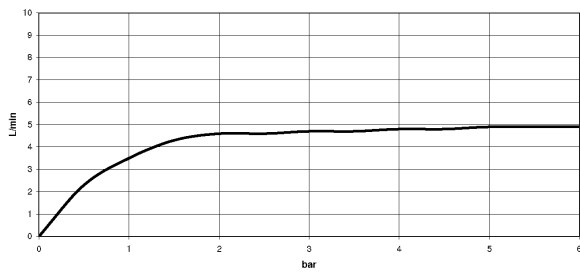

Waschtisch - CL.1

Waschtisch-Wand-Einhandbatterie ohne Ablaufgarnitur - platin matt

Artikelnummer: 36 860 705-06

Durchflussdiagramm