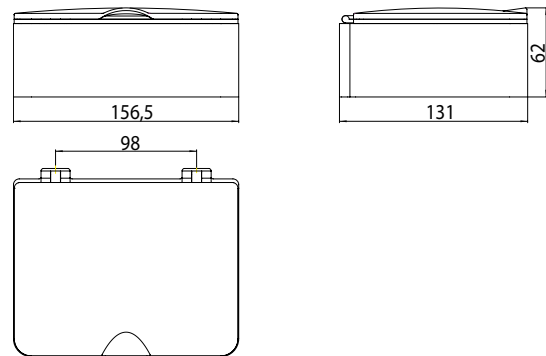

PRODUKTINFORMATION

Feuchtpapierbox chrom

Art.-Nr.3539 001 01