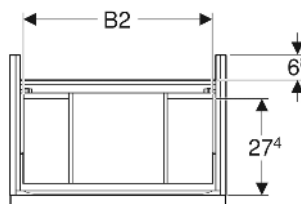

Geberit iCon Unterschrank für Waschtisch, mit zwei Schubladen, verkürzte Ausladung

EIGENSCHAFTEN

- FSC™ C134279 zertifiziert
- Wandhängend
- Mit zwei Schubladen
- Griff zum Öffnen
- Griff austauschbar
- Schublade mit Selbsteinzug
- Schublade ohne Geruchsverschlussausschnitt
- Verkürzte Ausladung
- Feuchtigkeitsbeständig
- Vormontiert geliefert

TECHNISCHE DATEN

Werkstoff Hochverdichtete Dreischicht-Holzspanplatte

Schubladenbelastung max. 20 kg

LIEFERUMFANG

- Unterschrank für Waschtisch
- Befestigungsmaterial

ZUBEHÖR

- Geberit Griff
- Geberit Steckdosenelement
- Geberit Steckdosenelement mit USB-Anschluss
- Geberit Set Füße schmal

INFO

- Für die Installation des Unterschrankes wird ein Geberit Waschbeckenanschluss, Raumsparmodell benötigt. Siehe Sortimentsübersicht Waschtisch-Serie oder Onlinekatalog, Zubehör Waschtische.

| Art.-Nr. | Farbe / Oberfläche | B cm | B1 cm | B2 cm | Breite Waschtisch cm | H cm | T cm | VE1 St. |
|--------------|---|------|-------|-------|----------------------|------|------|---------|
| 502.307.01.1 | Korpus, Front: weiß / lackiert hochglänzend Griff: weiß / pulverbeschichtet matt | 59.2 | 53.8 | 51.7 | 60 | 61.5 | 41.6 | 1 |