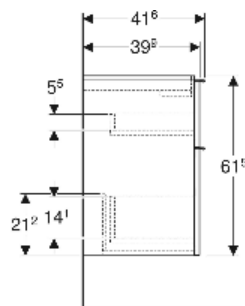

Geberit iCon Unterschrank für Waschtisch, mit zwei Schubladen, verkürzte Ausladung

EIGENSCHAFTEN

- FSC™ C134279 zertifiziert
- Wandhängend
- Mit zwei Schubladen
- Griff zum Öffnen
- Griff austauschbar
- Schublade mit Selbsteinzug
- Schublade ohne Geruchsverschlussausschnitt
- Verkürzte Ausladung
- Feuchtigkeitsbeständig
- Vormontiert geliefert

TECHNISCHE DATEN

Werkstoff Hochverdichtete Dreischicht-Holzspanplatte

Schubladenbelastung max. 20 kg

LIEFERUMFANG

- Unterschrank für Waschtisch
- Befestigungsmaterial

ZUBEHÖR

- Geberit Griff
- Geberit Steckdosenelement
- Geberit Steckdosenelement mit USB-Anschluss
- Geberit Set Füße schmal

INFO

- Für die Installation des Unterschrankes wird ein Geberit Waschbeckenanschluss, Raumsparmodell benötigt. Siehe Sortimentsübersicht Waschtisch-Serie oder Onlinekatalog, Zubehör Waschtische.

| Art.-Nr. | Farbe / Oberfläche | B cm | B1 cm | B2 cm | Breite Waschtisch cm | H cm | T cm | VE1 St. |
|--------------|---|------|-------|-------|----------------------|------|------|---------|
| 502.307.01.1 | Korpus, Front: weiß / lackiert hochglänzend Griff: weiß / pulverbeschichtet matt | 59.2 | 53.8 | 51.7 | 60 | 61.5 | 41.6 | 1 |