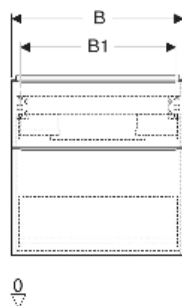

Geberit iCon Unterschrank für Waschtisch, mit zwei Schubladen, verkürzte Ausladung

EIGENSCHAFTEN

- FSC™ C134279 zertifiziert
- Wandhängend
- Mit zwei Schubladen
- Griff zum Öffnen
- Griff austauschbar
- Schublade mit Selbsteinzug
- Schublade ohne Geruchsverschlussausschnitt
- Verkürzte Ausladung
- Feuchtigkeitsbeständig
- Vormontiert geliefert

TECHNISCHE DATEN

Werkstoff Hochverdichtete Dreischicht-Holzspanplatte

Schubladenbelastung max. 20 kg

LIEFERUMFANG

- Unterschrank für Waschtisch
- Befestigungsmaterial

ZUBEHÖR

- Geberit Griff
- Geberit Steckdosenelement
- Geberit Steckdosenelement mit USB-Anschluss
- Geberit Set Füße schmal

INFO

- Für die Installation des Unterschrankes wird ein Geberit Waschbeckenanschluss, Raumsparmodell benötigt. Siehe Sortimentsübersicht Waschtisch-Serie oder Onlinekatalog, Zubehör Waschtische.

| Art.-Nr. | Farbe / Oberfläche | B cm | B1 cm | B2 cm | Breite Waschtisch cm | H cm | T cm | VE1 St. |
|--------------|---|------|-------|-------|----------------------|------|------|---------|
| 502.307.01.1 | Korpus, Front: weiß / lackiert hochglänzend Griff: weiß / pulverbeschichtet matt | 59.2 | 53.8 | 51.7 | 60 | 61.5 | 41.6 | 1 |