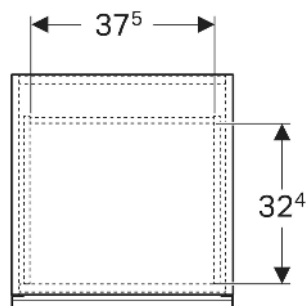

Geberit Acanto Seitenschrank mit einer Schublade und einer Innenschublade

EIGENSCHAFTEN

- FSC™ C134279 zertifiziert
- Wandhängend
- Mit einer Schublade
- Mit einer Innenschublade
- Griff zum Öffnen
- Griff austauschbar
- Schublade mit Selbsteinzug
- Feuchtigkeitsbeständig

- Vormontiert geliefert

TECHNISCHE DATEN

Werkstoff Hochverdichtete Dreischicht-Holzspanplatte
Schubladenbelastung max. 20 kg

LIEFERUMFANG

- Seitenschrank

- Befestigungsmaterial

ZUBEHÖR

- Geberit Handtuchhalter für Badezimmermöbel
- Geberit Griff
- Geberit Lichtleiste für Schublade, links und rechts, Länge 35 cm
- Geberit Steckdoselement mit Netzstecker
- Geberit Set Füße schmal

Art.-Nr.	Farbe / Oberfläche	B cm	H cm	T cm	VEI St.
503.010.JK.1	Korpus, Front: lava / lackiert matt Griff: lava / pulverbeschichtet matt	45.2	52	47.5	1