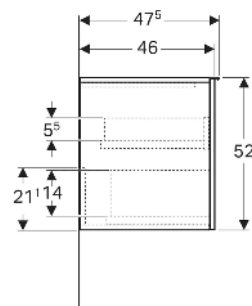

Geberit Acanto Seitenschrank mit einer Schublade und einer Innenschublade

EIGENSCHAFTEN

- FSC™ C134279 zertifiziert
- Wandhängend
- Mit einer Schublade
- Mit einer Innenschublade
- Griff zum Öffnen
- Griff austauschbar
- Schublade mit Selbsteinzug
- Feuchtigkeitsbeständig

- Vormontiert geliefert

TECHNISCHE DATEN

Werkstoff Hochverdichtete Dreischicht-Holzspanplatte
Schubladenbelastung max. 20 kg

LIEFERUMFANG

- Seitenschrank

- Befestigungsmaterial

ZUBEHÖR

- Geberit Handtuchhalter für Badezimmermöbel
- Geberit Griff
- Geberit Lichtleiste für Schublade, links und rechts, Länge 35 cm
- Geberit Steckdoselement mit Netzstecker
- Geberit Set Füße schmal

Art.-Nr.	Farbe / Oberfläche	B cm	H cm	T cm	VEI St.
503.010.JK.1	Korpus, Front: lava / lackiert matt Griff: lava / pulverbeschichtet matt	45.2	52	47.5	1