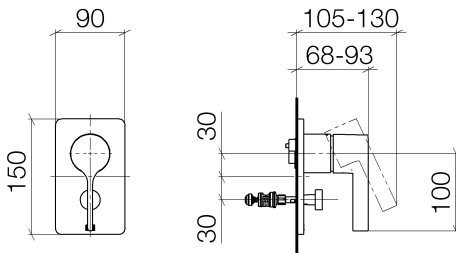

Dusche - LULU
UP-Einhandbatterie mit Umstellung - chrom
Artikelnummer: 36 122 710-00

- automatische Umstellung
- Abdeckplatte 150 x 90 mm
- Armaturengruppe nach DIN 4109: 1
- Passt zu LULU

chrom

Zu diesem Artikel wird Zubehör benötigt.

Maßzeichnung

Alle Angaben in mm / inch = mm x 0,0394

Dusche - LULU
UP-Einhandbatterie mit Umstellung - chrom
Artikelnummer: 36 122 710-00

Durchflussdiagramm

Dusche - LULU
UP-Einhandbatterie mit Umstellung - chrom
Artikelnummer: 36 122 710-00