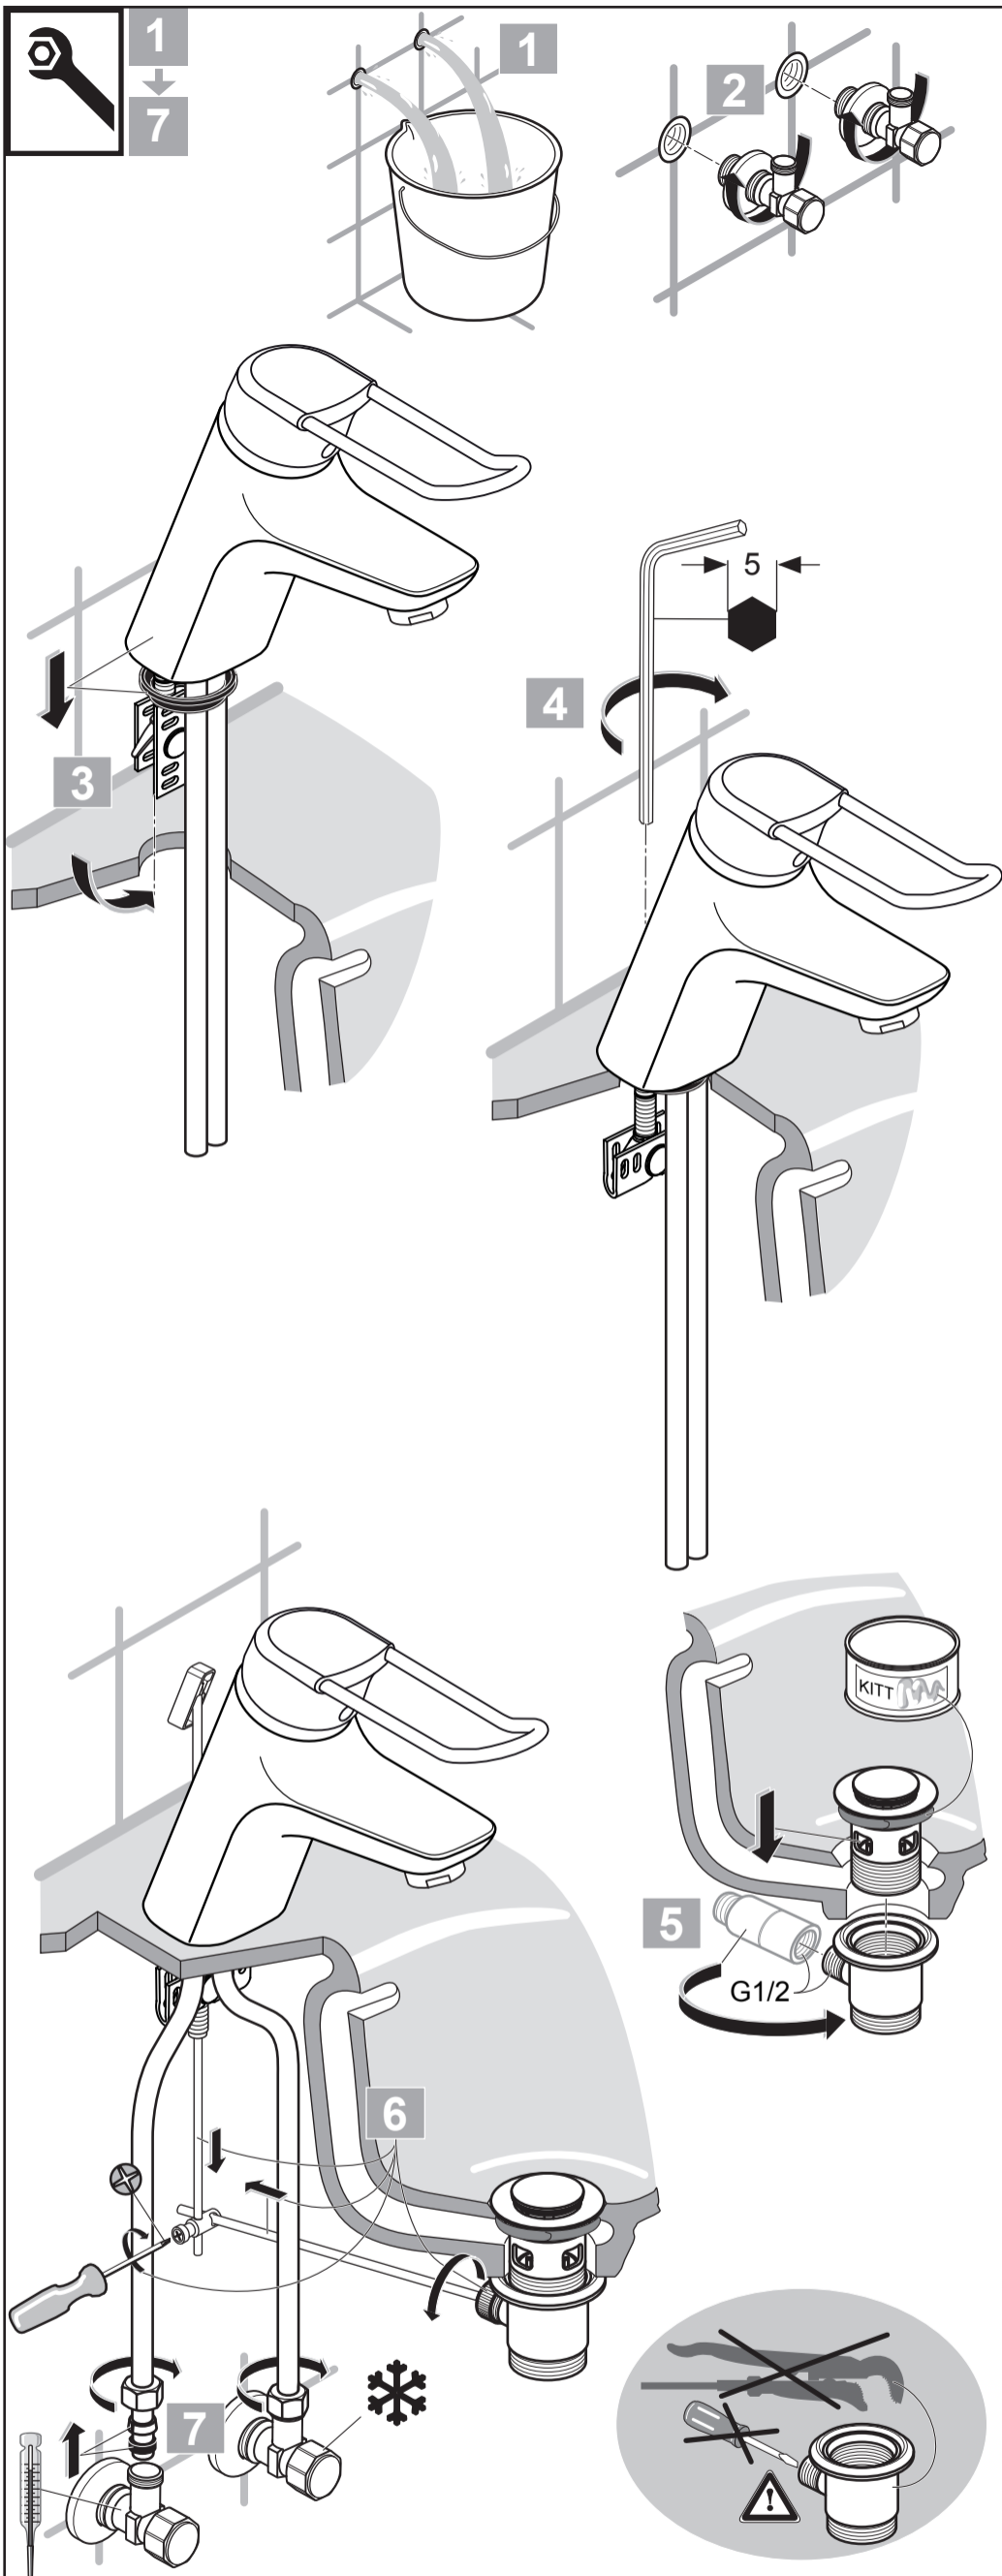

P	bar		MAX. 10		5		Q	(3 bar)
	T	°C		MAX. 80		65			l/min
						55			4.7

			0	1	2	3	4	5
P			°C	°C	°C	°C	°C	°C
0,3 MPa	50°C	15°C	50	49	44	40	35	33
3 bar	65°C	15°C	65	63	57	50	44	40
	85°C	15°C	85	83	74	64	56	50