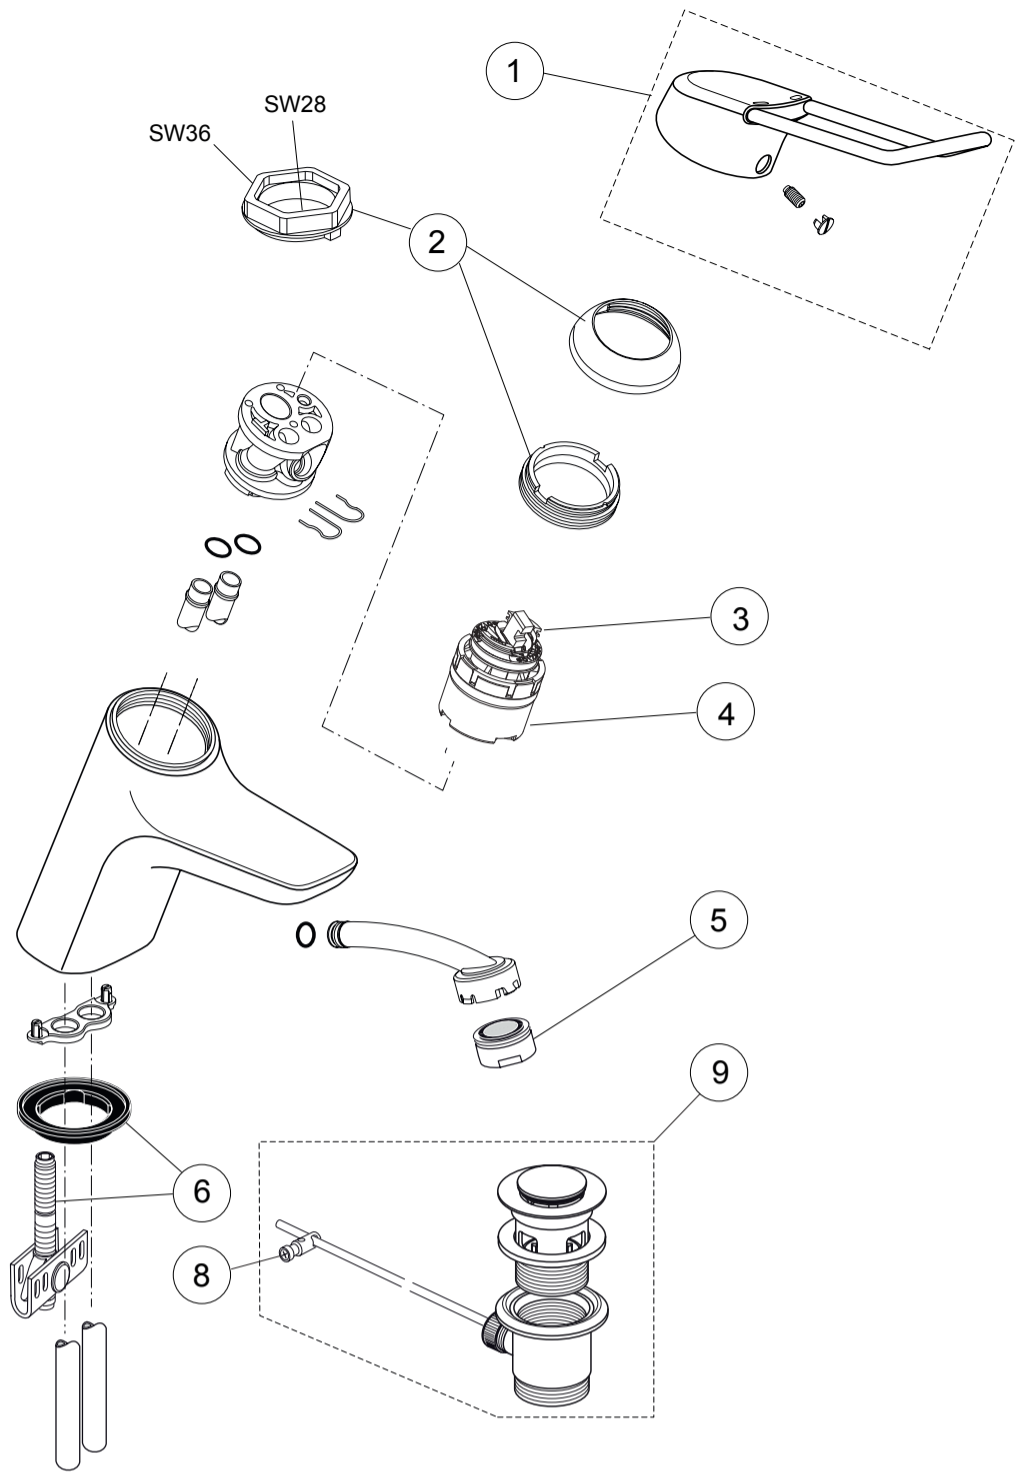

Spare Parts / Ersatzteile / Pièces de recharge / Pezzi di Ricambio / Piezas de requesto /
 Parte de reposição / Reserveonderdelen / Reservdelar / Reservedeler / Varaosat /
 Vraosat / Varahlutir / Ανταλλακτικά / Yedek Parçalar / Náhradní díly / Náhradné diely /
 Nadomestni deli / Резервни части / Запчасти / Części Zapasowe / Piese de schimb /
 Rendelhető alkatrészek / Запасні частини / Резервни делови / Резервни делови /
 Резервни делови / Atsarginių dalių / Tellitavad varuosad / Rezervju daļu

Pos.	Part No.
1	B 961 003 AA
2	B 960 862 AA
3	A 861 181 NU
4	A 861 156 NU
5	B 960 859 AA
6	A 960 949 NU
7	A 963 357 AA
8	A 963 404 NU
9	A 961 230 AA

A5776

Ideal Standard

CERAMIX BLUE
 A 5824 ..

1220 / A 868 790
 Made in Germany