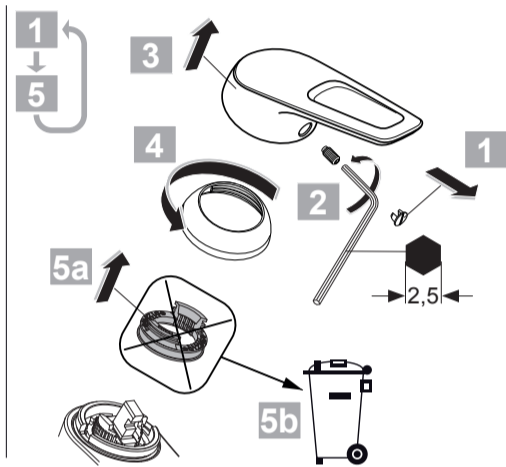

Spare Parts / Ersatzteile / Pièces de recharge / Pezzi di Ricambio / Piezas de requesto /
 Parte de reposição / Reserveonderdelen / Reservdelar / Reservedeler / Varaosat /
 Vraosat / Varahlutir / Ανταλλακτικά / Yedek Parçalar / Náhradní díly / Náhradné diely /
 Nadomestni deli / Резервни части / Запчасти / Części Zapasowe / Piese de schimb /
 Rendelhető alkatrészek / Запасні частини / Резервни делови / Резервни делови /
 Резервни делови / Atsarginių dalių / Tellitavad varuosad / Rezervju daļu

Pos.	Part No.
1	B 961 003 AA
2	B 960 862 AA
3	A 861 181 NU
4	A 861 156 NU
5	B 960 859 AA
6	A 960 949 NU
7	A 963 357 AA
8	A 963 404 NU
9	A 961 230 AA

A5776

Ideal Standard

CERAMIX BLUE
 A 5824 ..

1220 / A 868 790
 Made in Germany