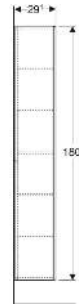

Geberit Hochschrank mit einer Tür

VERWENDUNGSZWECKE

- Für Serien Geberit ONE, Acanto und iCon

EIGENSCHAFTEN

- FSC™ C134279 zertifiziert
- Wandhängend
- Tür mit Dämpfungsmechanismus
- Mit einer Tür
- Griffmulde oder Push-to-open-Mechanismus zum Öffnen

- Mit vier versetzbaren Glaseinlegeböden
- Mit einem festen Einlegeboden
- Anschlagseite links oder rechts
- Feuchtigkeitsbeständig
- Vormontiert geliefert

TECHNISCHE DATEN

Werkstoff Hochverdichtete Dreischicht-Holzspanplatte

LIEFERUMFANG

- Hochschrank
- 4 Glaseinlegeböden
- Befestigungsmaterial

ZUBEHÖR

- Geberit Steckdosenelement
- Geberit Steckdosenelement mit USB-Anschluss
- Geberit Set Füße schmal

Art.-Nr.	Farbe / Oberfläche	B cm	H cm	T cm	VE1 St.
502.316.01.1	Korpus, Front: weiß / lackiert hochglänzend	36	180	29.1	1