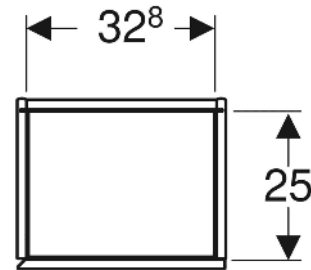

Geberit Hochschrank mit einer Tür

VERWENDUNGSZWECKE

- Für Serien Geberit ONE, Acanto und iCon

EIGENSCHAFTEN

- FSC™ C134279 zertifiziert
- Wandhängend
- Tür mit Dämpfungsmechanismus
- Mit einer Tür
- Griffmulde oder Push-to-open-Mechanismus zum Öffnen

- Mit vier versetzbaren Glaseinlegeböden
- Mit einem festen Einlegeboden
- Anschlagseite links oder rechts
- Feuchtigkeitsbeständig
- Vormontiert geliefert

TECHNISCHE DATEN

Werkstoff Hochverdichtete Dreischicht-Holzspanplatte

LIEFERUMFANG

- Hochschrank
- 4 Glaseinlegeböden
- Befestigungsmaterial

ZUBEHÖR

- Geberit Steckdosenelement
- Geberit Steckdosenelement mit USB-Anschluss
- Geberit Set Füße schmal

Art.-Nr.	Farbe / Oberfläche	B cm	H cm	T cm	VE1 St.
502.316.01.1	Korpus, Front: weiß / lackiert hochglänzend	36	180	29.1	1