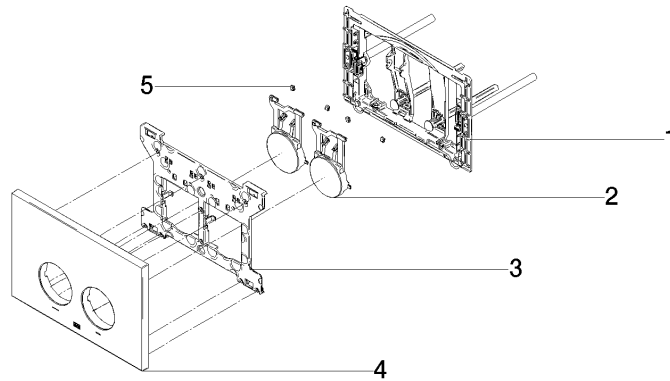

12 665 979 Produktversion ab 01.04.2024

- Abdeckplatte 169 x 246 x 12 mm
- Mechanische Betätigungsplatte mit manueller Spülauslösung
- Für 2-Mengen-Spültechnik
- Inkl. Befestigungsrahmen, Betätigungsstangen und Befestigungsmaterial
- Drückerstangen schallgedämmt, werkzeuglose Schnelleinstellung
- Kompatibel mit allen Spülkästen der Geberit-Serie Sigma ab 2001

12 665 979 Produktversion ab 01.04.2024

Ersatzteilstückliste

Nr.	Artikelnummer	Benennung	Verbaumenge	Lieferzeit
2	90 20 97 100 00-00	Taster Paar rund für WC-UP-Spülkasten der Firma Geberit - Chrom	1,00	10
4	90 11 97 012 00-00	Abdeckung rund für WC-UP-Spülkasten der Firma Geberit - Chrom	1,00	10
3	90 28 10 212 00 90	Aufnahme für WC-UP-Spülkasten der Firma Geberit -	1,00	2
1	90 28 01 030 00 90	Aufnahme für WC-UP-Spülkasten der Firma Geberit -	1,00	2
5	90 14 05 090 00 90	Dichtung Gummipuffer 4 Stk. -	1,00	60