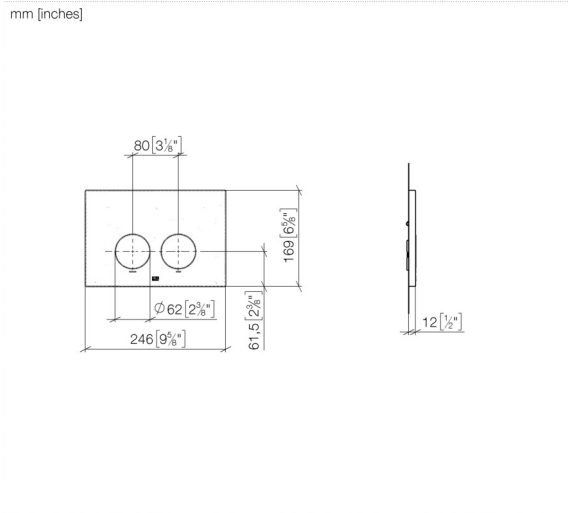

12 665 979 Produktversion ab 01.04.2024

- Abdeckplatte 169 x 246 x 12 mm
- Mechanische Betätigungsplatte mit manueller Spülauslösung
- Für 2-Mengen-Spültechnik
- Inkl. Befestigungsrahmen, Betätigungsstangen und Befestigungsmaterial
- Drückerstangen schallgedämmt, werkzeuglose Schnelleinstellung
- Kompatibel mit allen Spülkästen der Geberit-Serie Sigma ab 2001

12 665 979 Produktversion ab 01.04.2024

Ersatzteilstückliste

Nr.	Artikelnummer	Benennung	Verbaumenge	Lieferzeit
2	90 20 97 100 00-00	Taster Paar rund für WC-UP-Spülkasten der Firma Geberit - Chrom	1,00	10
4	90 11 97 012 00-00	Abdeckung rund für WC-UP-Spülkasten der Firma Geberit - Chrom	1,00	10
3	90 28 10 212 00 90	Aufnahme für WC-UP-Spülkasten der Firma Geberit -	1,00	2
1	90 28 01 030 00 90	Aufnahme für WC-UP-Spülkasten der Firma Geberit -	1,00	2
5	90 14 05 090 00 90	Dichtung Gummipuffer 4 Stk. -	1,00	60