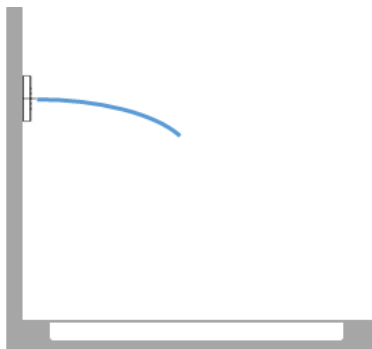

Dusche - Deque  
WATER POINTS UP-Seitenbrause - platin  
Artikelnummer: 36 515 979-08

- Regenstrahl
- mit Antikalk-System
- Abdeckplatte 120 x 120 mm
- Durchfluss max. 6 l/min
- Armaturengruppe nach DIN 4109: 1
- Um die überproportional gestiegenen Materialkosten auszugleichen, sehen wir uns leider gezwungen, ab dem 1. Juni 2020 einen Edelmetallzuschlag in Höhe von zehn Prozent für diesen Artikel zu berechnen.
- Der Zuschlag ist nicht im angezeigten Preis enthalten.
- Durchflussbegrenzer (8,3 l/min) zur Verlängerung des Brausestrahls von ca. 500 mm auf ca. 1000 mm.
- Passt zu MEM, CL.1, Symetrics, IMO

platin

Maßzeichnung

Alle Angaben in mm / inch = mm x 0,0394

Dusche - Deque  
 WATER POINTS UP-Seitenbrause - platin  
 Artikelnummer: 36 515 979-08

Durchflussdiagramm

Dusche - Deque  
WATER POINTS UP-Seitenbrause - platin  
Artikelnummer: 36 515 979-08