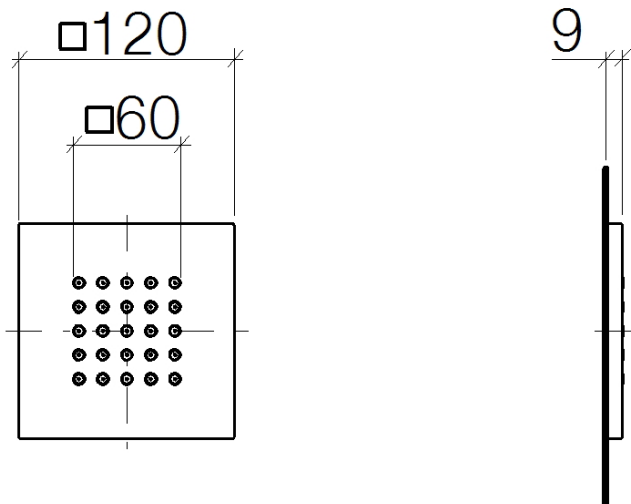

Dusche - Deque  
WATER POINTS UP-Seitenbrause - platin  
Artikelnummer: 36 515 979-08

- Regenstrahl
- mit Antikalk-System
- Abdeckplatte 120 x 120 mm
- Durchfluss max. 6 l/min
- Armaturengruppe nach DIN 4109: 1
- Um die überproportional gestiegenen Materialkosten auszugleichen, sehen wir uns leider gezwungen, ab dem 1. Juni 2020 einen Edelmetallzuschlag in Höhe von zehn Prozent für diesen Artikel zu berechnen.
- Der Zuschlag ist nicht im angezeigten Preis enthalten.
- Durchflussbegrenzer (8,3 l/min) zur Verlängerung des Brausestrahls von ca. 500 mm auf ca. 1000 mm.
- Passt zu MEM, CL.1, Symetrics, IMO

platin

Maßzeichnung

Alle Angaben in mm / inch = mm x 0,0394

Dusche - Deque  
 WATER POINTS UP-Seitenbrause - platin  
 Artikelnummer: 36 515 979-08

Durchflussdiagramm

Dusche - Deque  
WATER POINTS UP-Seitenbrause - platin  
Artikelnummer: 36 515 979-08

## Empfohlenes Zubehör

12 305 970 90  
WATER POINTS  
Adapterplatte -