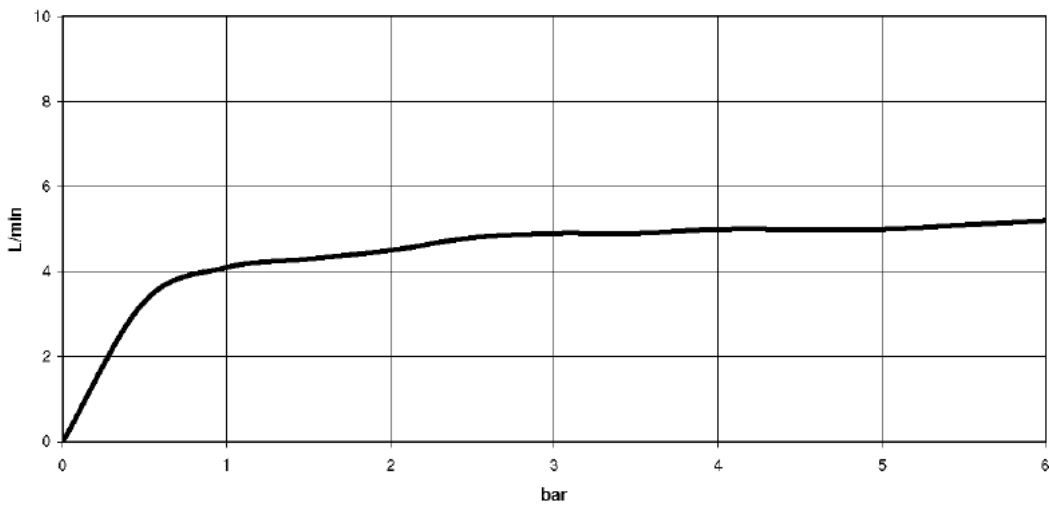

Dusche - Deque  
WATER POINTS UP-Seitenbrause - platin  
Artikelnummer: 36 515 979-08

- Regenstrahl
- mit Antikalk-System
- Abdeckplatte 120 x 120 mm
- Durchfluss max. 6 l/min
- Armaturengruppe nach DIN 4109: 1
- Um die überproportional gestiegenen Materialkosten auszugleichen, sehen wir uns leider gezwungen, ab dem 1. Juni 2020 einen Edelmetallzuschlag in Höhe von zehn Prozent für diesen Artikel zu berechnen.
- Der Zuschlag ist nicht im angezeigten Preis enthalten.
- Durchflussbegrenzer (8,3 l/min) zur Verlängerung des Brausestrahls von ca. 500 mm auf ca. 1000 mm.
- Passt zu MEM, CL.1, Symetrics, IMO

platin

Maßzeichnung

Alle Angaben in mm / inch = mm x 0,0394

Dusche - Deque  
 WATER POINTS UP-Seitenbrause - platin  
 Artikelnummer: 36 515 979-08

Durchflussdiagramm

Dusche - Deque  
WATER POINTS UP-Seitenbrause - platin  
Artikelnummer: 36 515 979-08