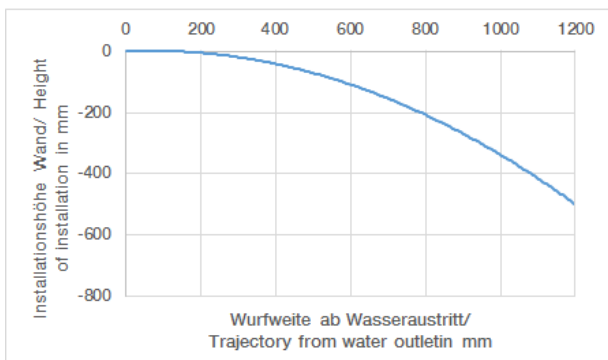

Dusche - Deque  
WATER POINTS UP-Seitenbrause - platin  
Artikelnummer: 36 515 979-08

- Regenstrahl
- mit Antikalk-System
- Abdeckplatte 120 x 120 mm
- Durchfluss max. 6 l/min
- Armaturengruppe nach DIN 4109: 1
- Um die überproportional gestiegenen Materialkosten auszugleichen, sehen wir uns leider gezwungen, ab dem 1. Juni 2020 einen Edelmetallzuschlag in Höhe von zehn Prozent für diesen Artikel zu berechnen.
- Der Zuschlag ist nicht im angezeigten Preis enthalten.
- Durchflussbegrenzer (8,3 l/min) zur Verlängerung des Brausestrahls von ca. 500 mm auf ca. 1000 mm.
- Passt zu MEM, CL.1, Symetrics, IMO

platin

Maßzeichnung

Alle Angaben in mm / inch = mm x 0,0394

Dusche - Deque  
 WATER POINTS UP-Seitenbrause - platin  
 Artikelnummer: 36 515 979-08

Durchflussdiagramm

Dusche - Deque  
WATER POINTS UP-Seitenbrause - platin  
Artikelnummer: 36 515 979-08