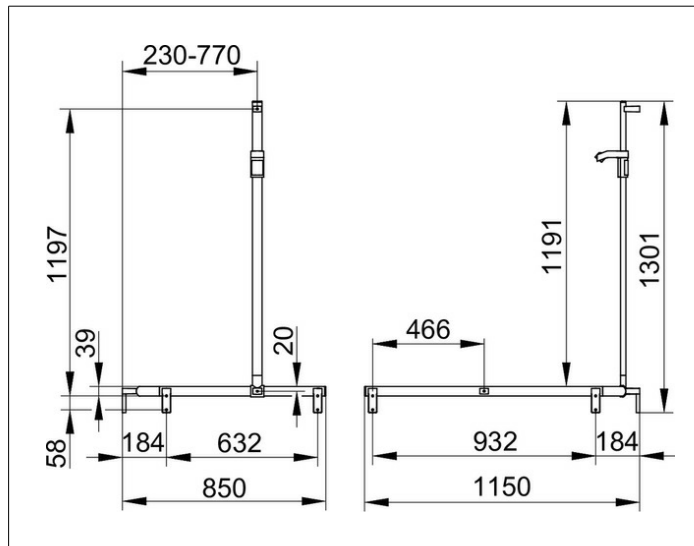

**AXESS**

**35015170202 Duschhandlauf mit Brausestange**

**PRODUKT**

**ZEICHNUNG**

**PRODUKTBESCHREIBUNG**

linke Ausführung,  
komplett mit Brauseschieber,  
wahlweise rechts oder links verwendbar,  
Brausestange vor Montage frei positionierbar

**OBERFLÄCHE**

Aluminium silber-eloxiert/verchromt

**ABMESSUNG**

840/1140/1300 mm

**AUSSCHREIBUNGSTEXT**

KEUCO AXESS - Duschhandlauf mit Brausestange- linke Ausführung - 350 15 17 0202

Barrierefreiheit trifft Design

Duschhandlauf mit Brausestange - linke Ausführung. Die Brausestange ist vor der Montage frei platzierbar . Das Design überzeugt durch seine hohe ergonomische Qualität. Das Produkt wird angeschraubt. Fünf verdeckte Befestigungen.

Breite / ø : 1150 mm - Höhe: 1301 mm - Tiefe: 850 mm

Material: Metall

Oberfläche: Aluminium silber-eloxiert / verchromt

Belastbarkeit 115 kg

Im Lieferumfang enthalten 4x Befestigungs-Set Nr 1.

Artikelnummer: 350 15 17 0202