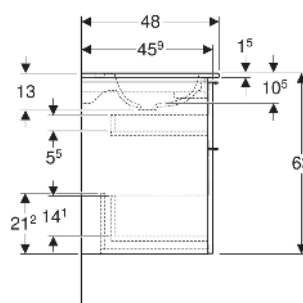

Geberit iCon Set Möbelwaschtisch schmaler Rand, mit Unterschrank, zwei Schubladen und Waschbeckenanschluss

EIGENSCHAFTEN

- FSC™ C134279 zertifiziert
- Wandhängend
- Schmäler Rand
- Mit zwei Schubladen
- Schublade mit Selbststeinzug
- Griff zum Öffnen
- Griff austauschbar
- Schublade ohne Geruchsverschlussausschnitt
- Waschtischunterschrank aus hochverdichteter Dreischicht-Holzspanplatte
- Feuchtigkeitsbeständig
- Vormontiert geliefert

TECHNISCHE DATEN

| | |
|--------------------------|--|
| Werkstoff | Sanitärkeramik / Hochverdichtete Dreischicht- Holzspanplatte |
| Schubladenbelastung max. | 20 kg |

LIEFERUMFANG

- Waschtisch
- Clou Waschbeckenanschluss und Siphon Raumsparmodell, ø 32 mm
- Unterschrank für Möbelwaschtisch
- Befestigungsmaterial

ZUBEHÖR

- Geberit Handtuchhalter für Badezimmermöbel
- Geberit Griff
- Geberit Lichtleiste für Schublade, links und rechts, Länge 35 cm
- Geberit Set Schubladeneinsätze für obere Schublade
- Geberit Steckdosenelement mit Netzstecker
- Geberit Steckdosenelement mit ComfortLight-Modul
- Geberit Handtuchhalter für Badezimmermöbel
- Geberit Set Füße schmal

INFO

- Ab dem 01.01.2026 ist der Waschbeckenanschluss und Geruchsverschluss Raumsparmodell im Lieferumfang enthalten.

| <i>Art.-Nr.</i> | <i>Farbe / Oberfläche</i> | <i>Hahnloch</i> | <i>Überlauf</i> | <i>B cm</i> | <i>B1 cm</i> | <i>B2 cm</i> | <i>B3 cm</i> | <i>B4 cm</i> | <i>H cm</i> | <i>T cm</i> | <i>VE1 St</i> |
|---------------------|---|-----------------|-----------------|-------------|--------------|--------------|--------------|--------------|-------------|-------------|---------------|
| 502.337.JH.1 | Waschtisch: weiß Korpus, Front: Eiche / Melamin Holzstruktur Griff: lava / pulverbeschichtet matt | mittig | ohne | 90 | 88.8 | 83.4 | 81.5 | 78.5 | 63 | 48 | 1 |