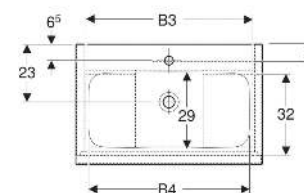

Geberit iCon Set Möbelwaschtisch schmaler Rand, mit Unterschrank, zwei Schubladen und Waschbeckenanschluss

EIGENSCHAFTEN

- FSC™ C134279 zertifiziert
- Wandhängend
- Schmäler Rand
- Mit zwei Schubladen
- Schublade mit Selbststeinzug
- Griff zum Öffnen
- Griff austauschbar
- Schublade ohne Geruchsverschlussausschnitt
- Waschtischunterschrank aus hochverdichteter Dreischicht-Holzspanplatte
- Feuchtigkeitsbeständig
- Vormontiert geliefert

TECHNISCHE DATEN

| | |
|--------------------------|--|
| Werkstoff | Sanitärkeramik / Hochverdichtete Dreischicht- Holzspanplatte |
| Schubladenbelastung max. | 20 kg |

LIEFERUMFANG

- Waschtisch
- Clou Waschbeckenanschluss und Siphon Raumsparmodell, ø 32 mm
- Unterschrank für Möbelwaschtisch
- Befestigungsmaterial

INFO

- Ab dem 01.01.2026 ist der Waschbeckenanschluss und Geruchsverschluss Raumsparmodell im Lieferumfang enthalten.

| <i>Art.-Nr.</i> | <i>Farbe / Oberfläche</i> | <i>Hahnloch</i> | <i>Überlauf</i> | <i>B cm</i> | <i>B1 cm</i> | <i>B2 cm</i> | <i>B3 cm</i> | <i>B4 cm</i> | <i>H cm</i> | <i>T cm</i> | <i>VE1 St</i> |
|---------------------|---|-----------------|-----------------|-------------|--------------|--------------|--------------|--------------|-------------|-------------|---------------|
| 502.337.JH.1 | Waschtisch: weiß Korpus, Front: Eiche / Melamin Holzstruktur Griff: lava / pulverbeschichtet matt | mittig | ohne | 90 | 88.8 | 83.4 | 81.5 | 78.5 | 63 | 48 | 1 |